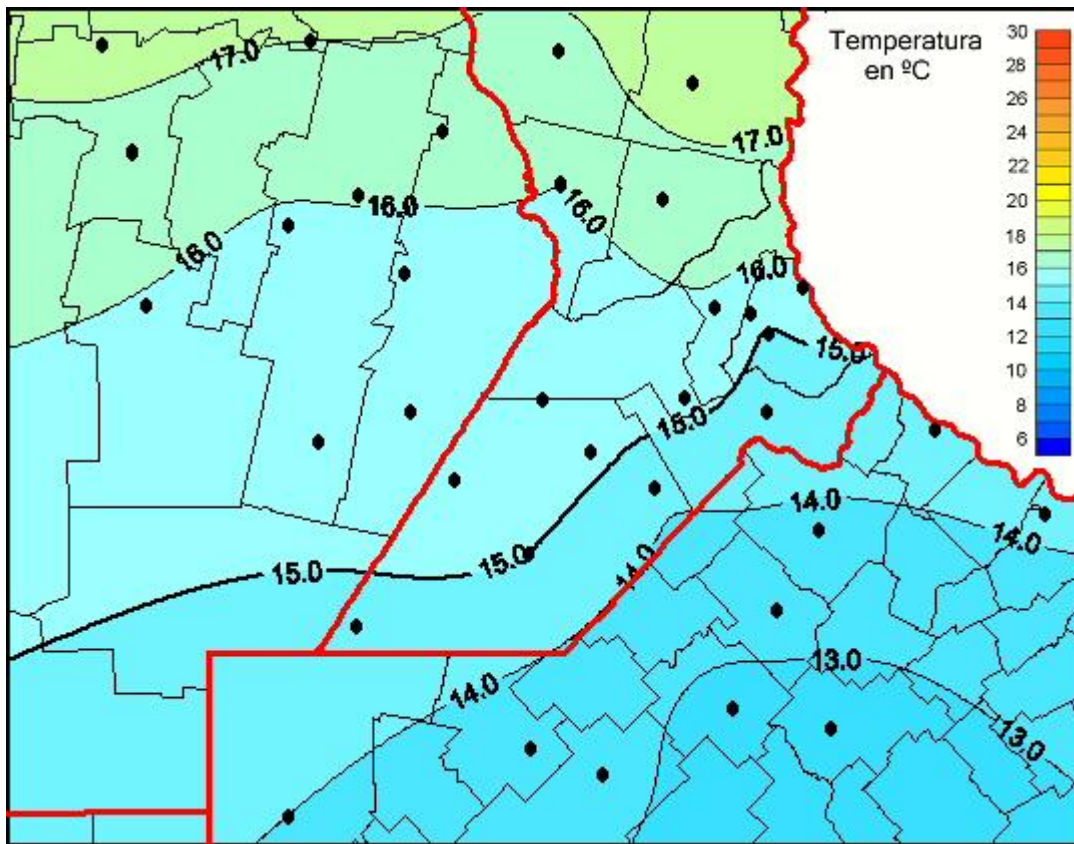

Temperaturas Medias

Mapa de temperaturas medias de las las últimas 24 horas.
(Desde las 8:00AM hasta las 8:00AM). Se actualiza a las 10:00hs.