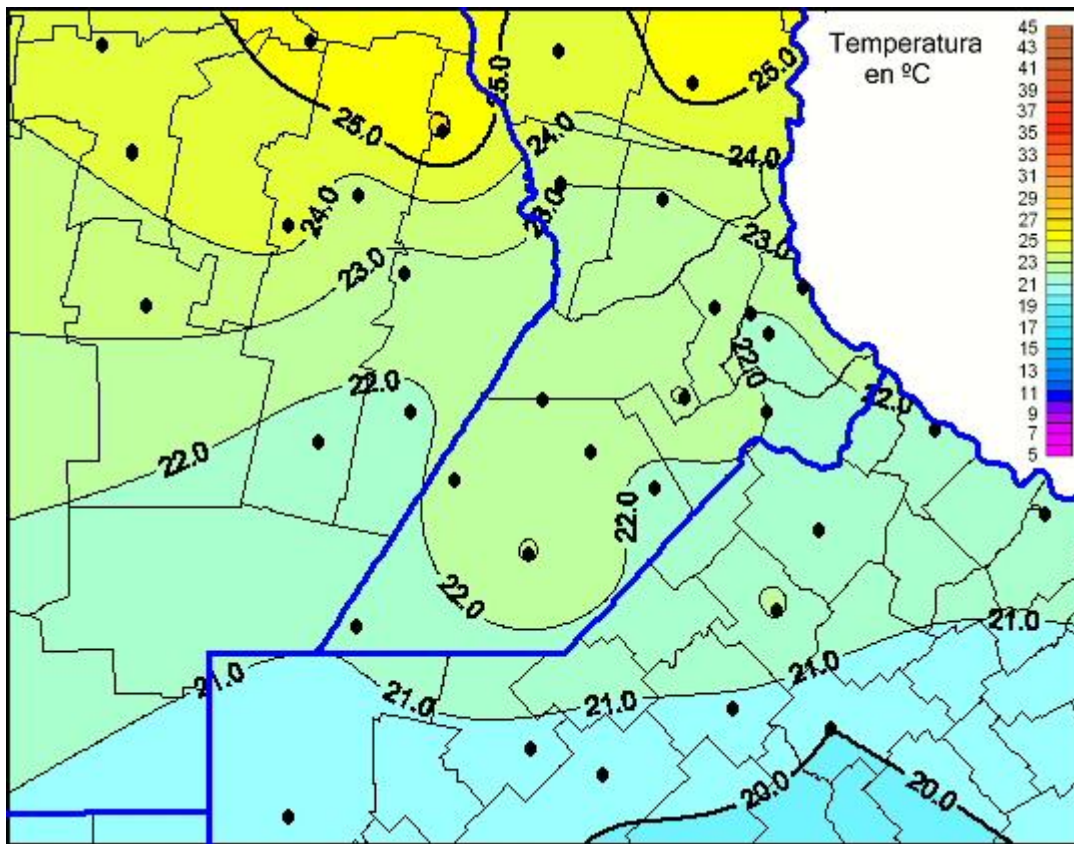

Temperaturas Máximas

Mapa de temperaturas máximas de las últimas 24 horas.
(Desde las 8:00AM hasta las 8:00AM). Se actualiza a las 10:00hs.