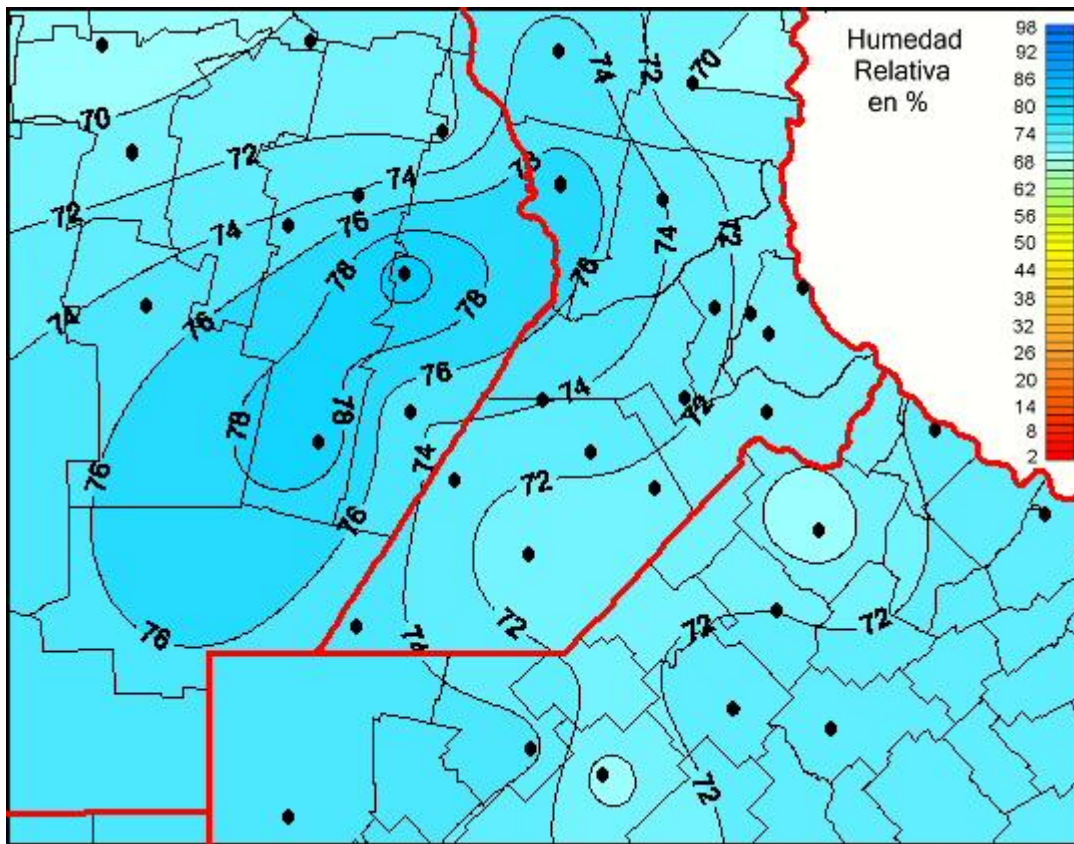

# Humedad Relativa

Mapa de humedad relativa de las las últimas 24 horas.  
(Desde las 8:00AM hasta las 8:00AM). Se actualiza a las 10:00hs.