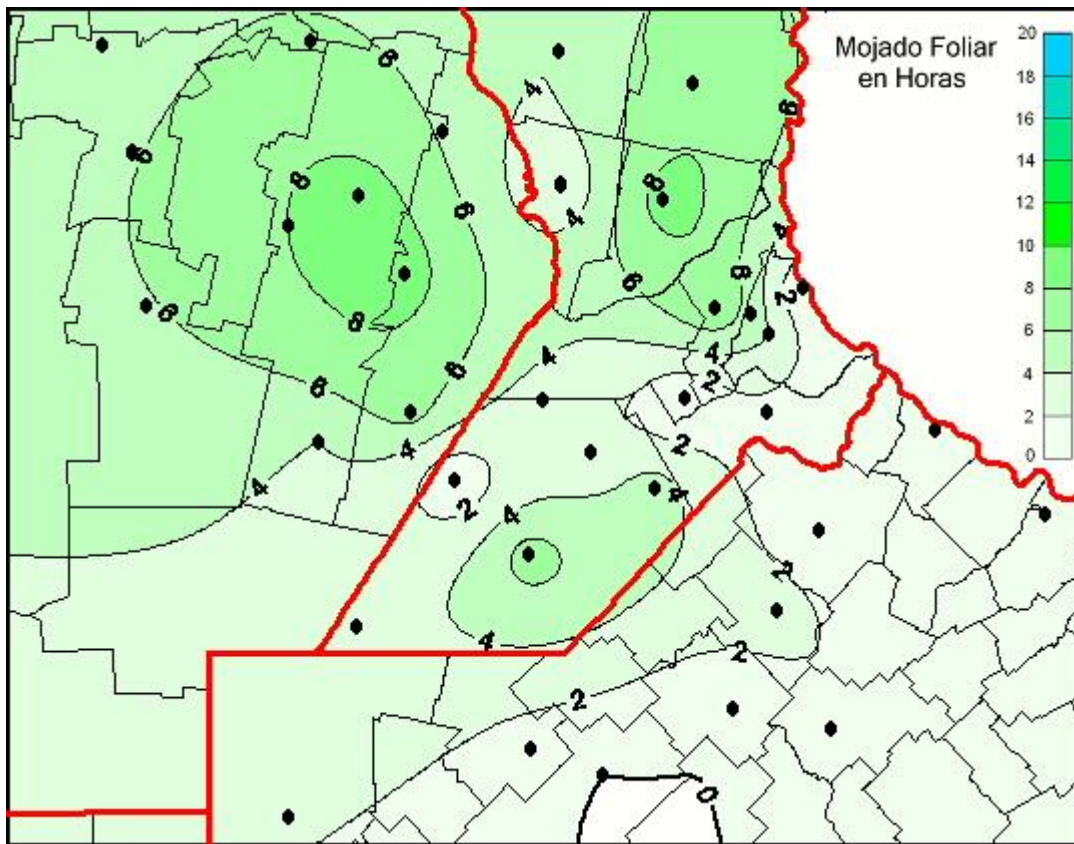

Humedad de Hoja

Mapa de humedad de hoja de las últimas 24 horas.
(Desde las 8:00AM hasta las 8:00AM). Se actualiza a las 10:00hs.