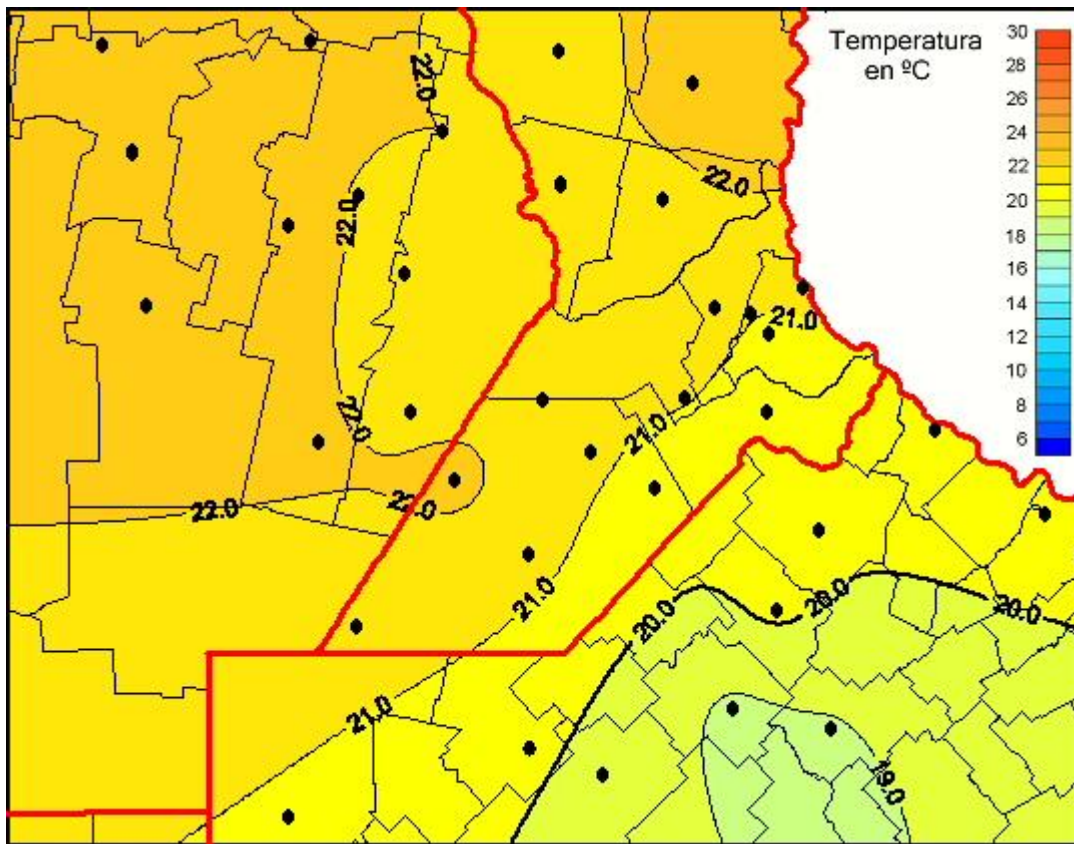

Temperaturas Medias

Mapa de temperaturas medias de las últimas 72 horas.
(Desde las 8:00AM hasta las 8:00AM). Se actualiza a las 10:00hs.