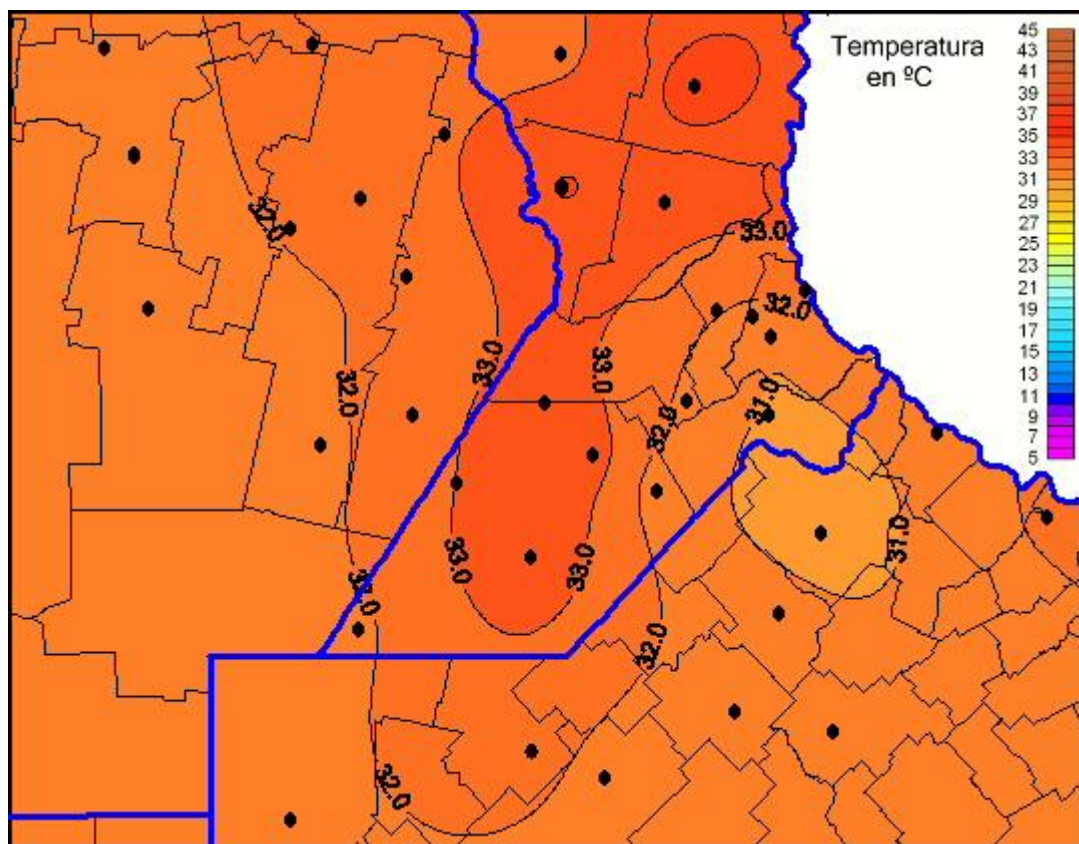

Temperaturas Máximas

Mapa de temperaturas máximas de las últimas 72 horas.
(Desde las 8:00AM hasta las 8:00AM). Se actualiza a las 10:00hs.