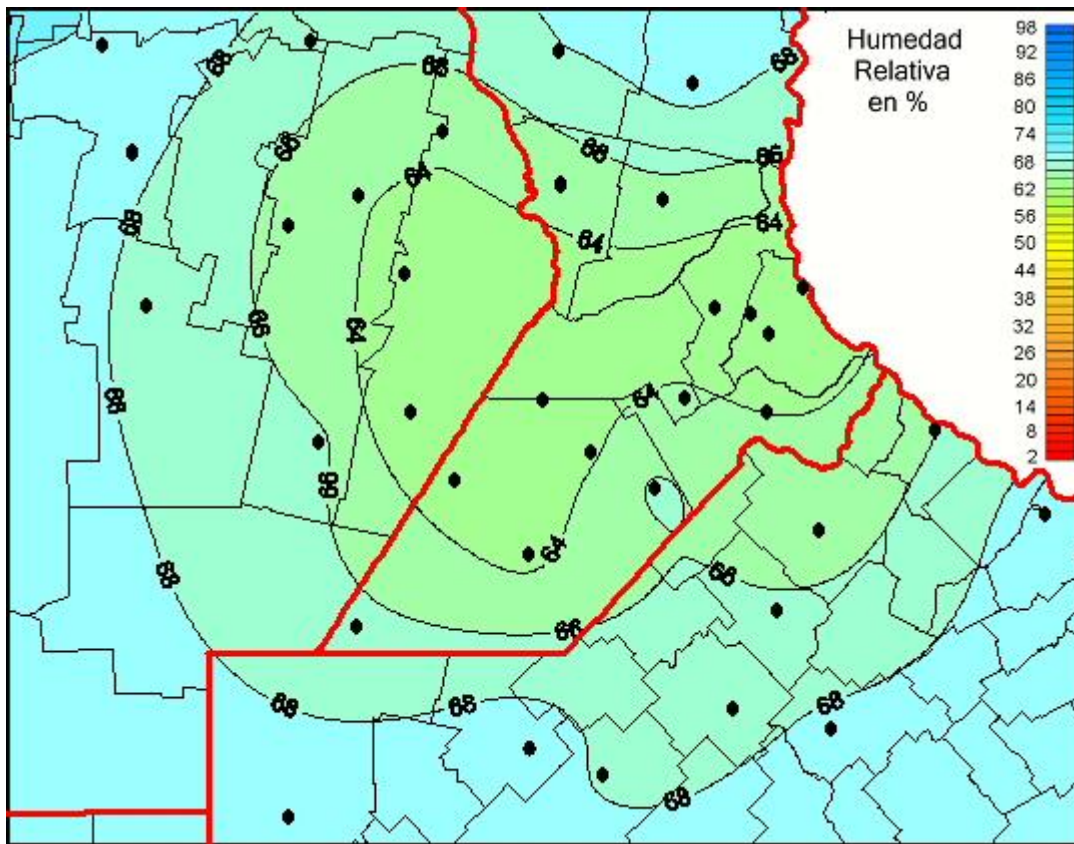

Humedad Relativa

Mapa de humedad relativa de las las últimas 72 horas.
(Desde las 8:00AM hasta las 8:00AM). Se actualiza a las 10:00hs.