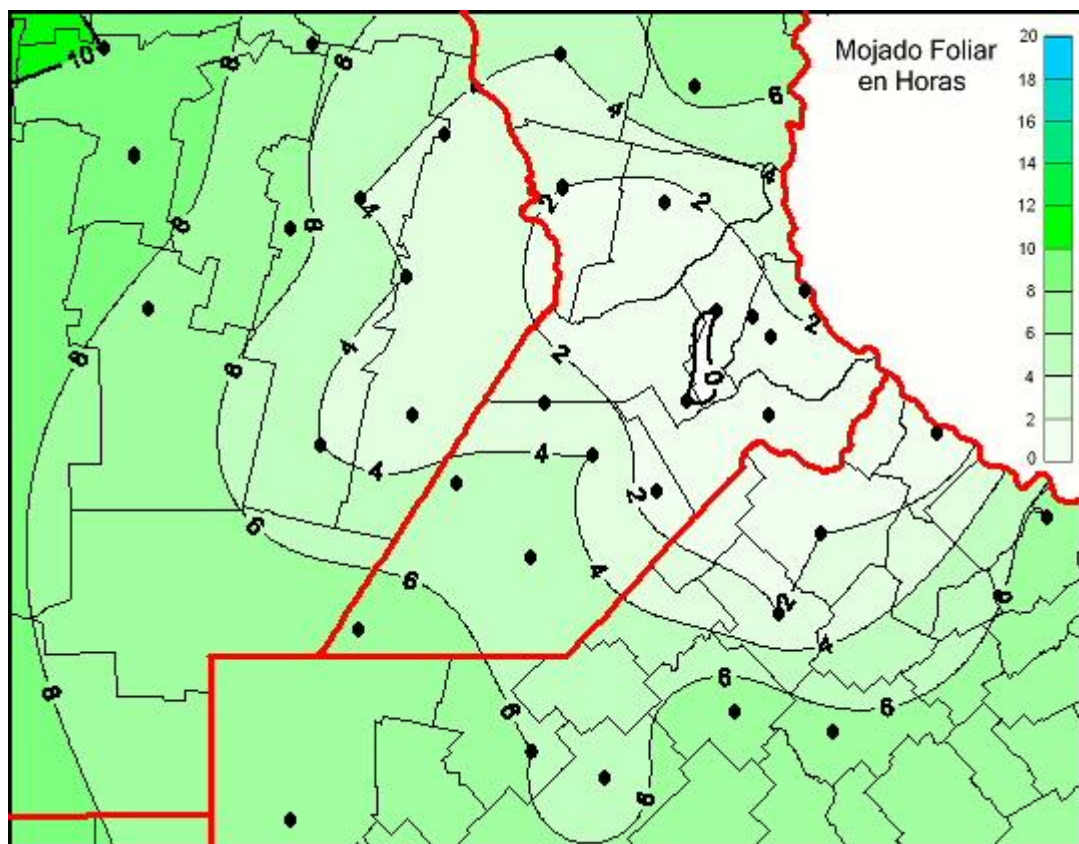

## Humedad de Hoja

Mapa de humedad de hoja de las las últimas 72 horas.  
(Desde las 8:00AM hasta las 8:00AM). Se actualiza a las 10:00hs.