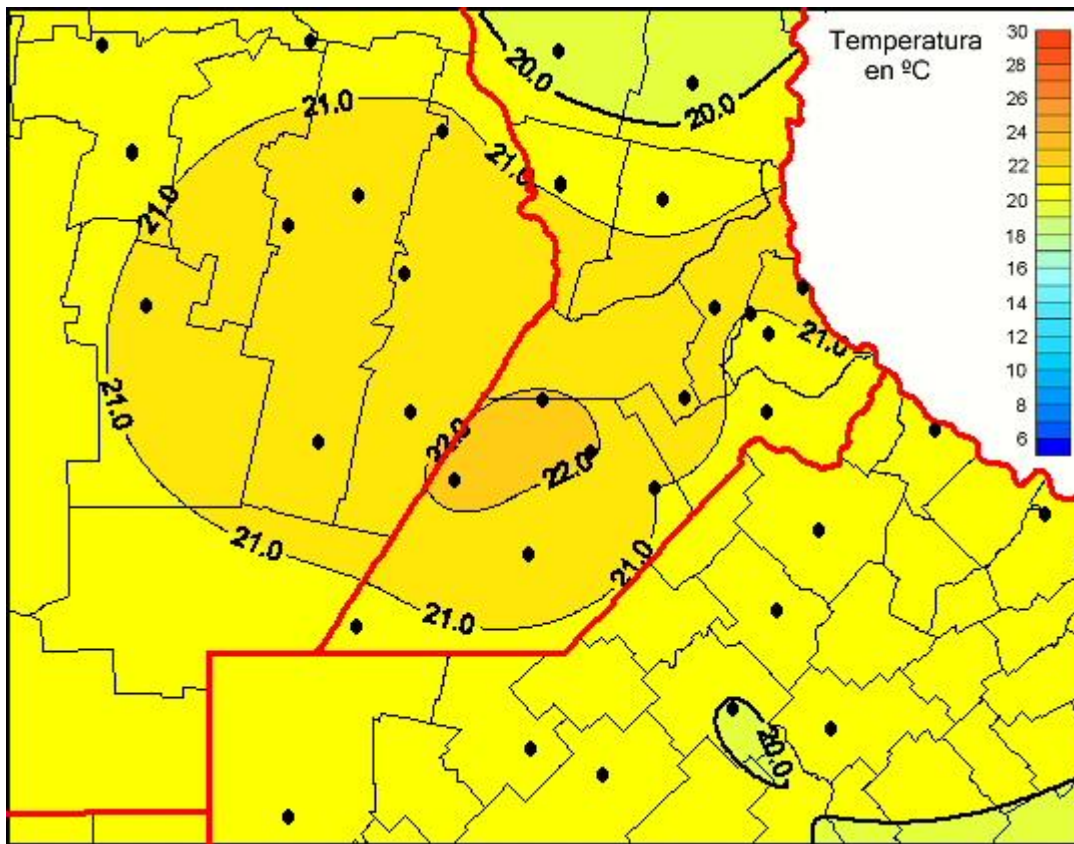

Temperaturas Medias

Mapa de temperaturas medias de las últimas 24 horas.
(Desde las 8:00AM hasta las 8:00AM). Se actualiza a las 10:00hs.