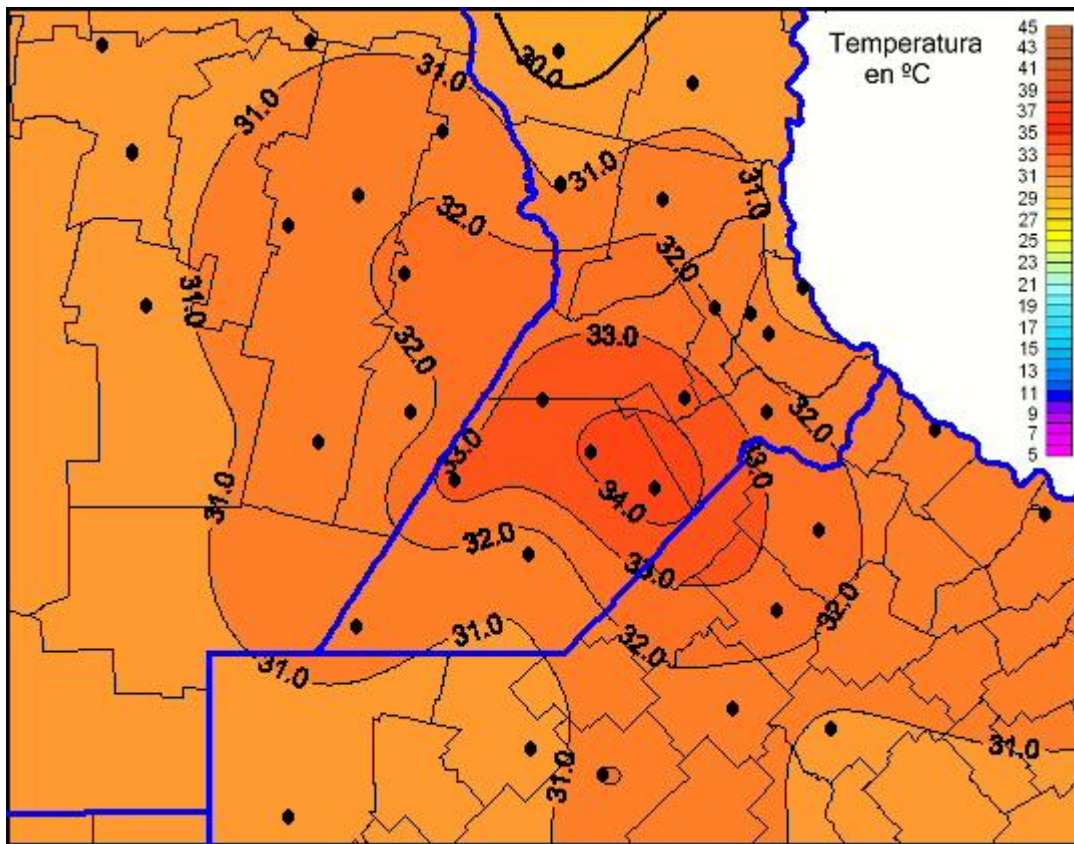

Temperaturas Máximas

Mapa de temperaturas máximas de las últimas 24 horas.
(Desde las 8:00AM hasta las 8:00AM). Se actualiza a las 10:00hs.