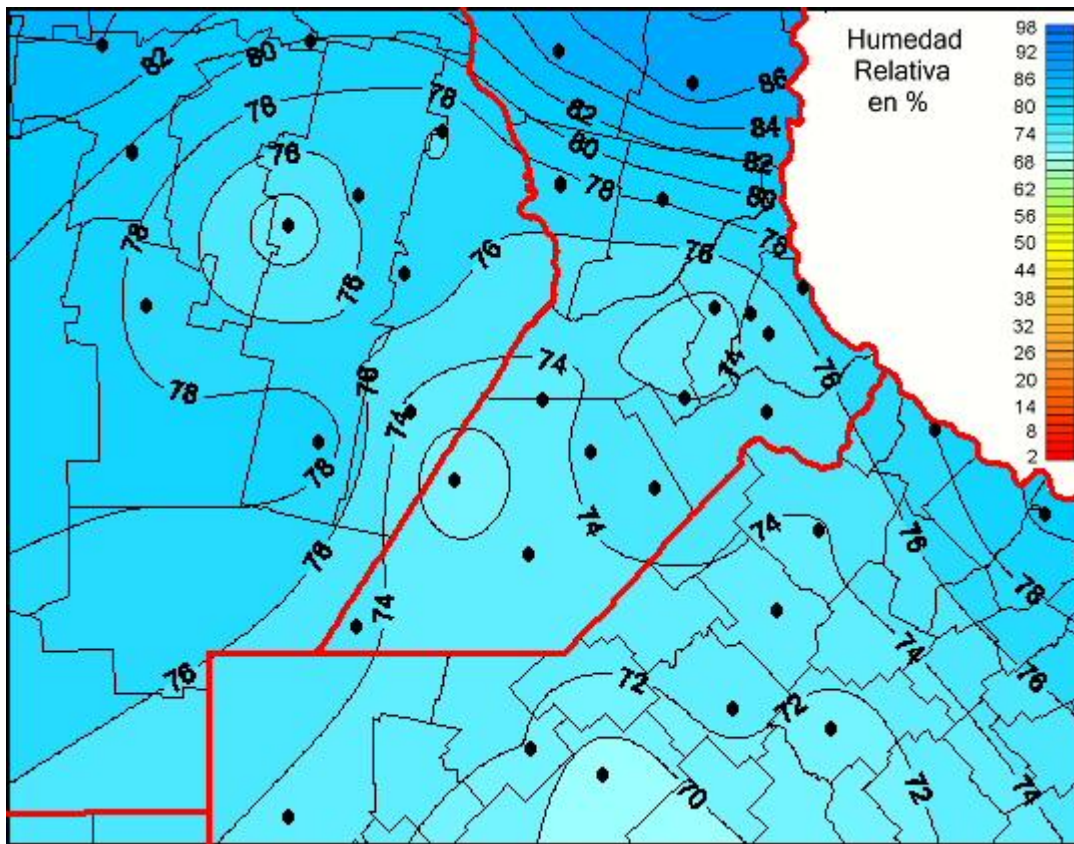

Humedad Relativa

Mapa de humedad relativa de las las últimas 24 horas.
(Desde las 8:00AM hasta las 8:00AM). Se actualiza a las 10:00hs.