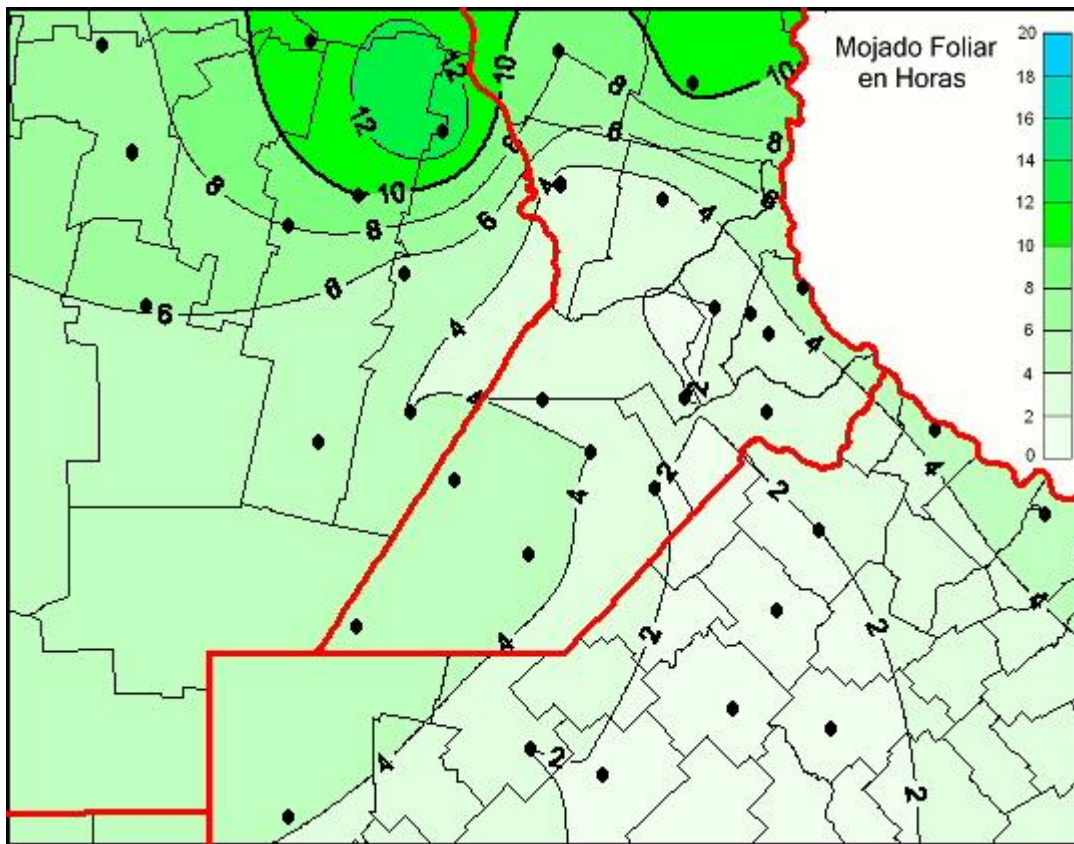

# Humedad de Hoja

Mapa de humedad de hoja de las últimas 24 horas.  
(Desde las 8:00AM hasta las 8:00AM). Se actualiza a las 10:00hs.