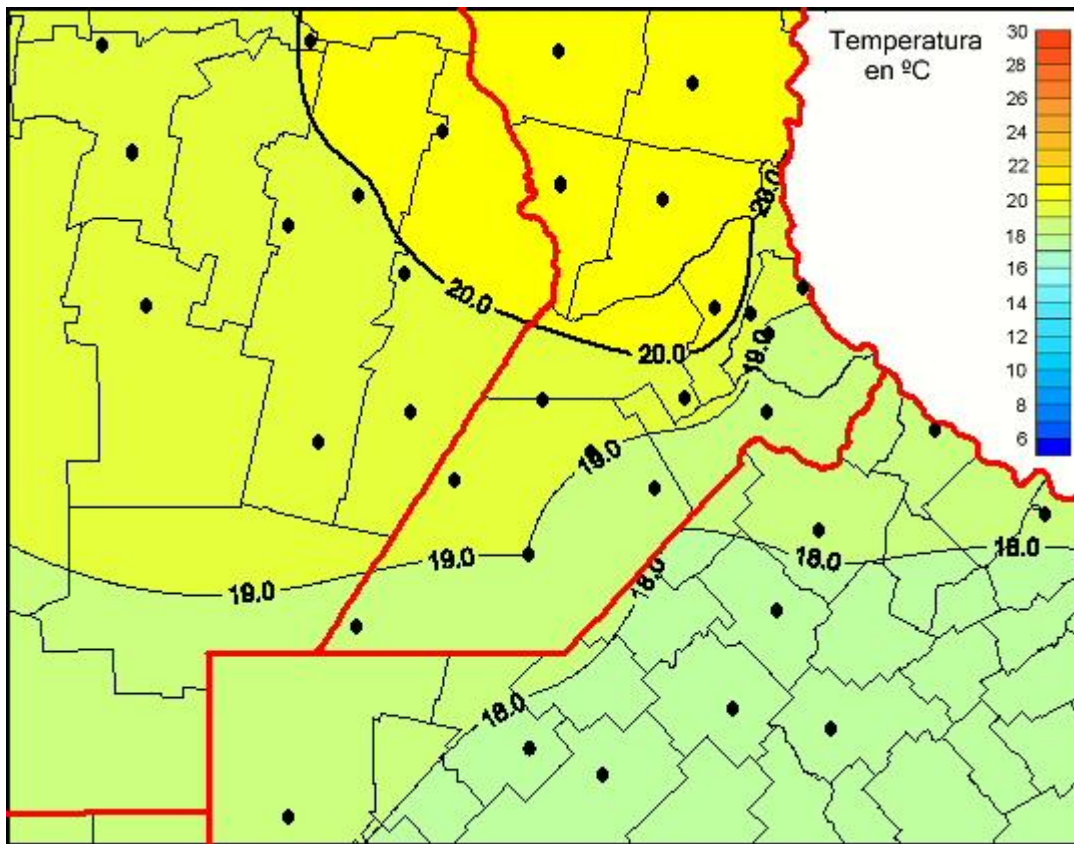

Temperaturas Medias

Mapa de temperaturas medias de las las últimas 24 horas.
(Desde las 8:00AM hasta las 8:00AM). Se actualiza a las 10:00hs.