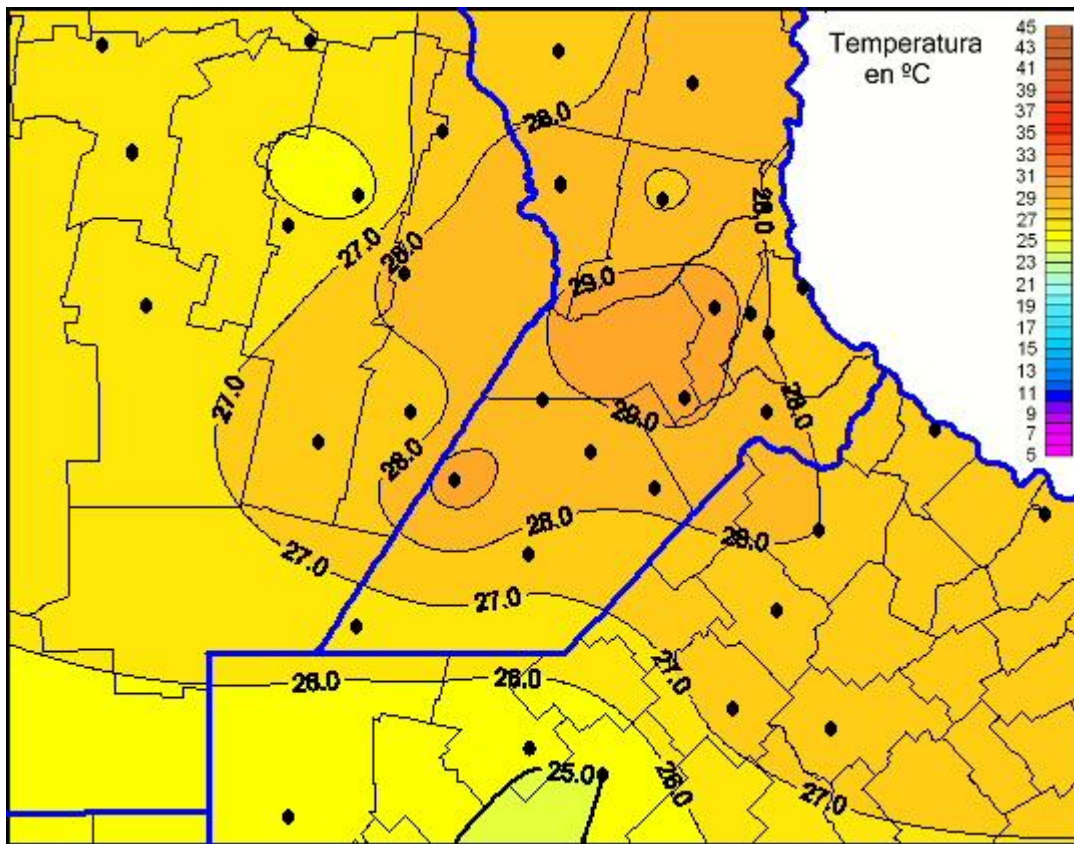

Temperaturas Máximas

Mapa de temperaturas máximas de las últimas 24 horas.
(Desde las 8:00AM hasta las 8:00AM). Se actualiza a las 10:00hs.