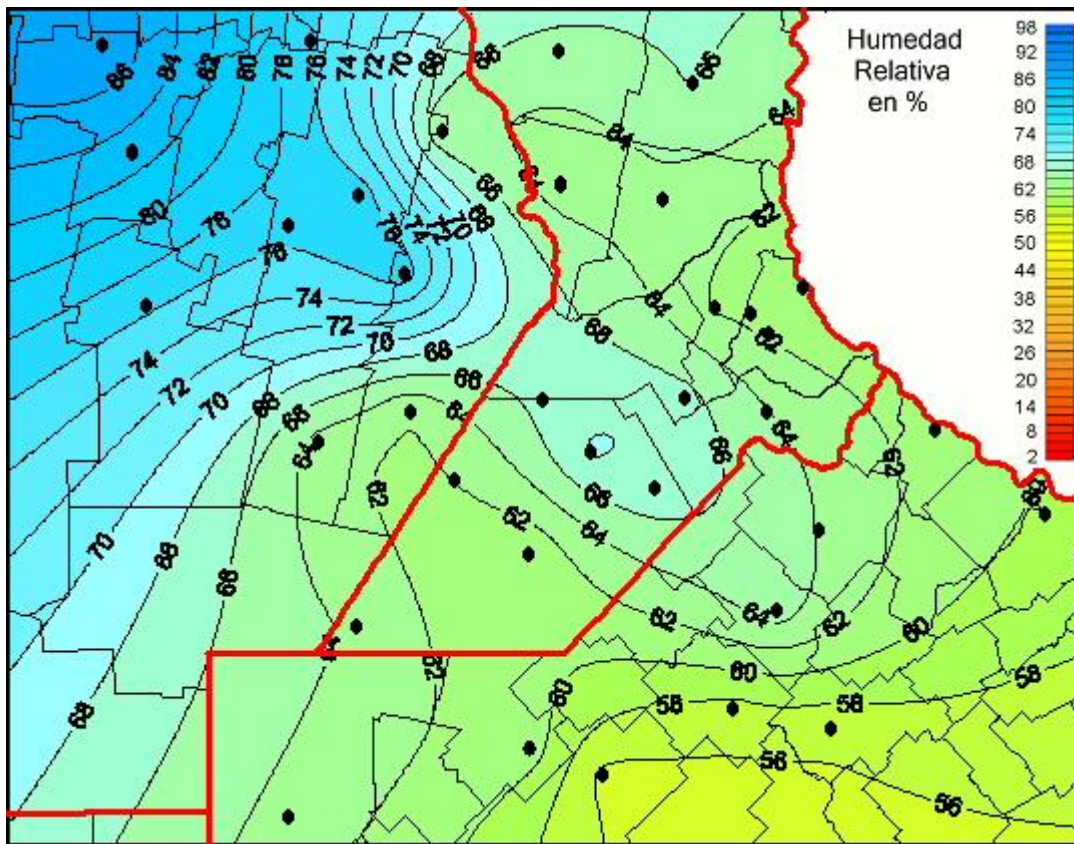

Humedad Relativa

Mapa de humedad relativa de las últimas 24 horas.
(Desde las 8:00AM hasta las 8:00AM). Se actualiza a las 10:00hs.