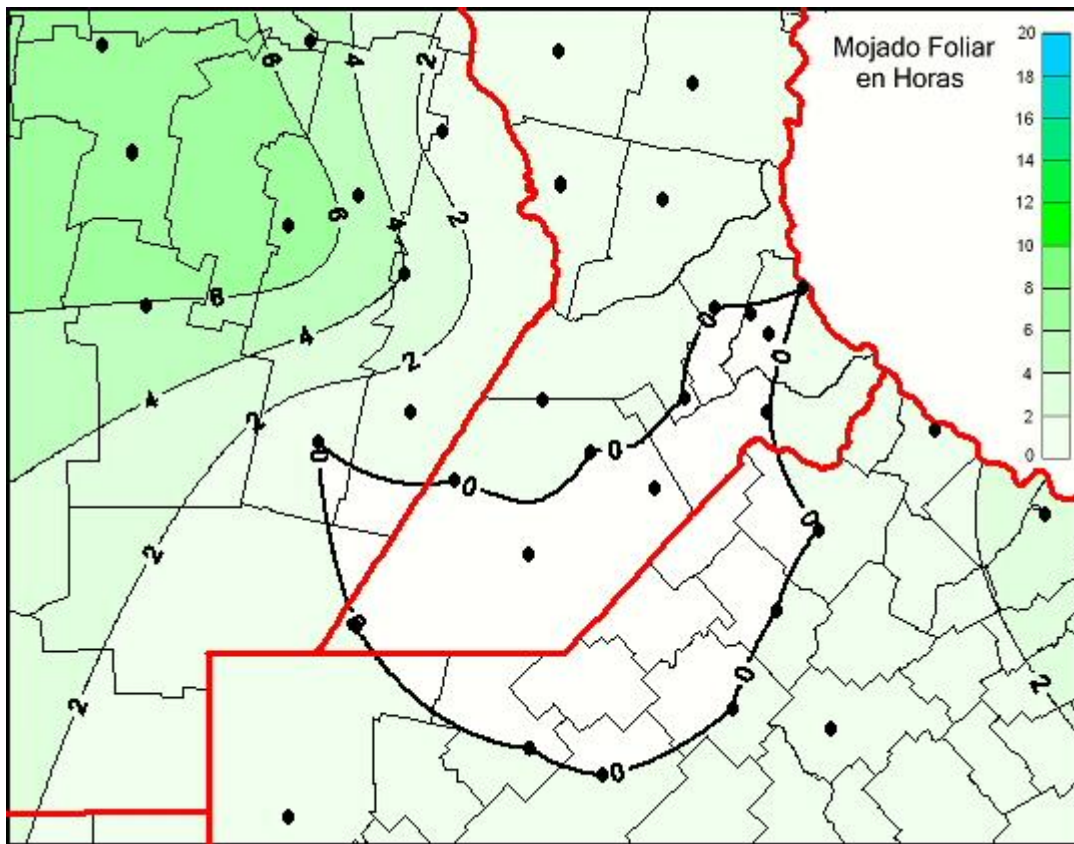

Humedad de Hoja

Mapa de humedad de hoja de las las últimas 24 horas.
(Desde las 8:00AM hasta las 8:00AM). Se actualiza a las 10:00hs.