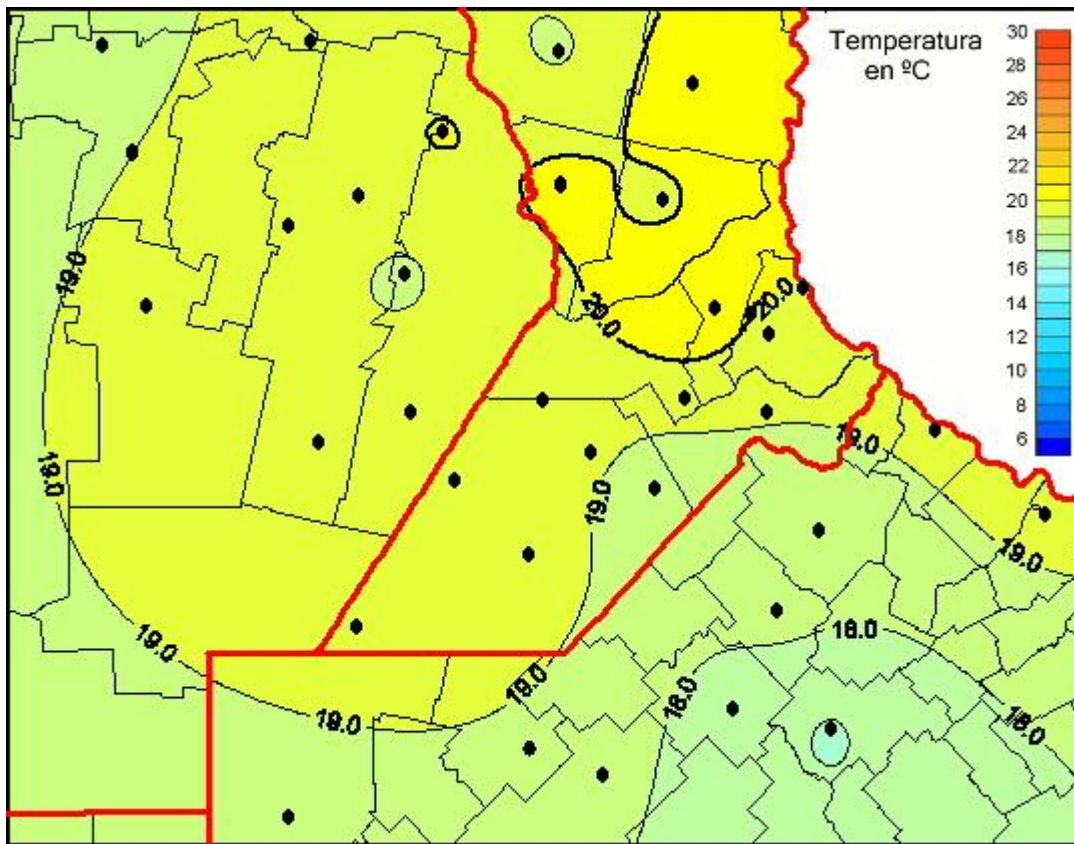

Temperaturas Medias

Mapa de temperaturas medias de las las últimas 24 horas.
(Desde las 8:00AM hasta las 8:00AM). Se actualiza a las 10:00hs.