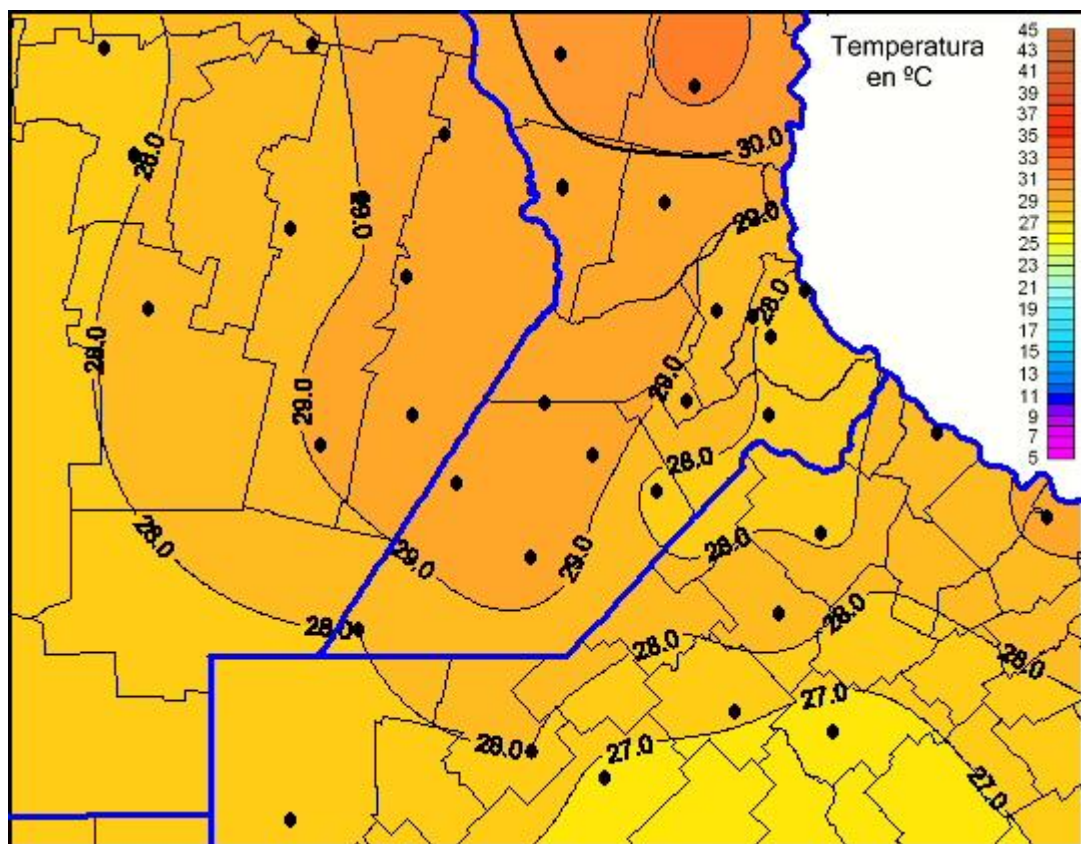

Temperaturas Máximas

Mapa de temperaturas máximas de las últimas 24 horas.
(Desde las 8:00AM hasta las 8:00AM). Se actualiza a las 10:00hs.