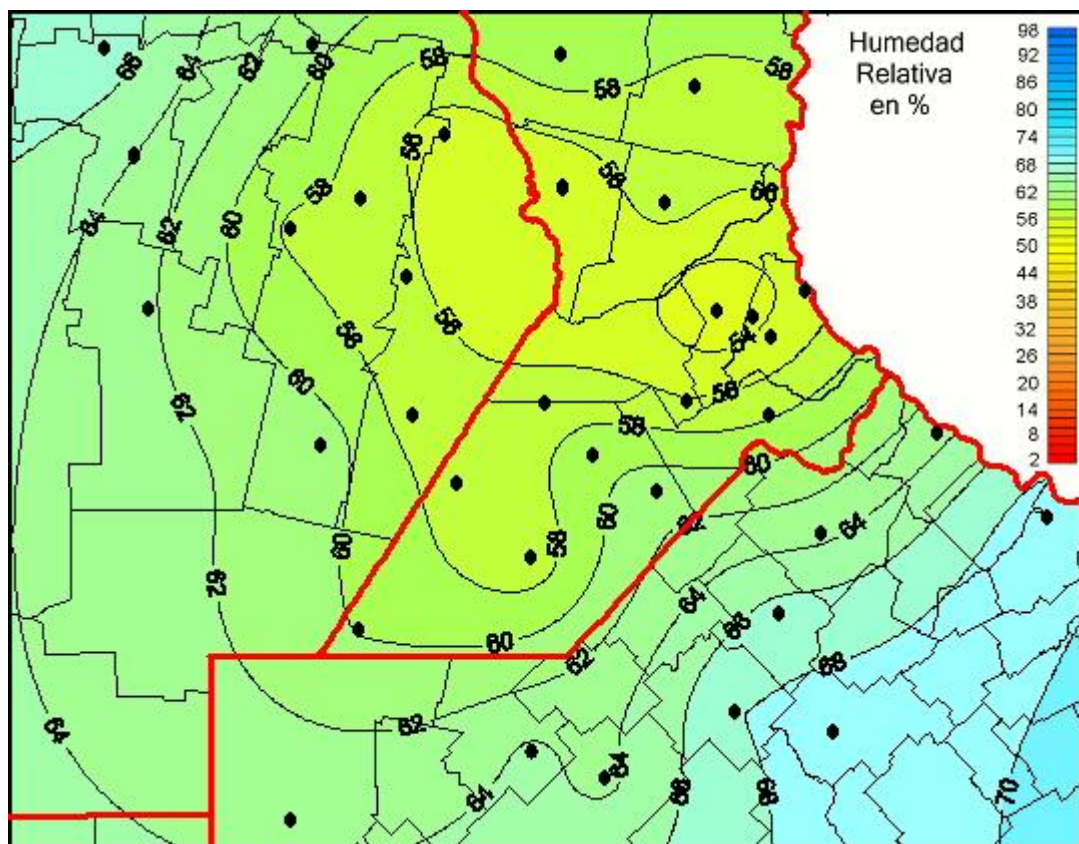

Humedad Relativa

Mapa de humedad relativa de las las últimas 24 horas.
(Desde las 8:00AM hasta las 8:00AM). Se actualiza a las 10:00hs.