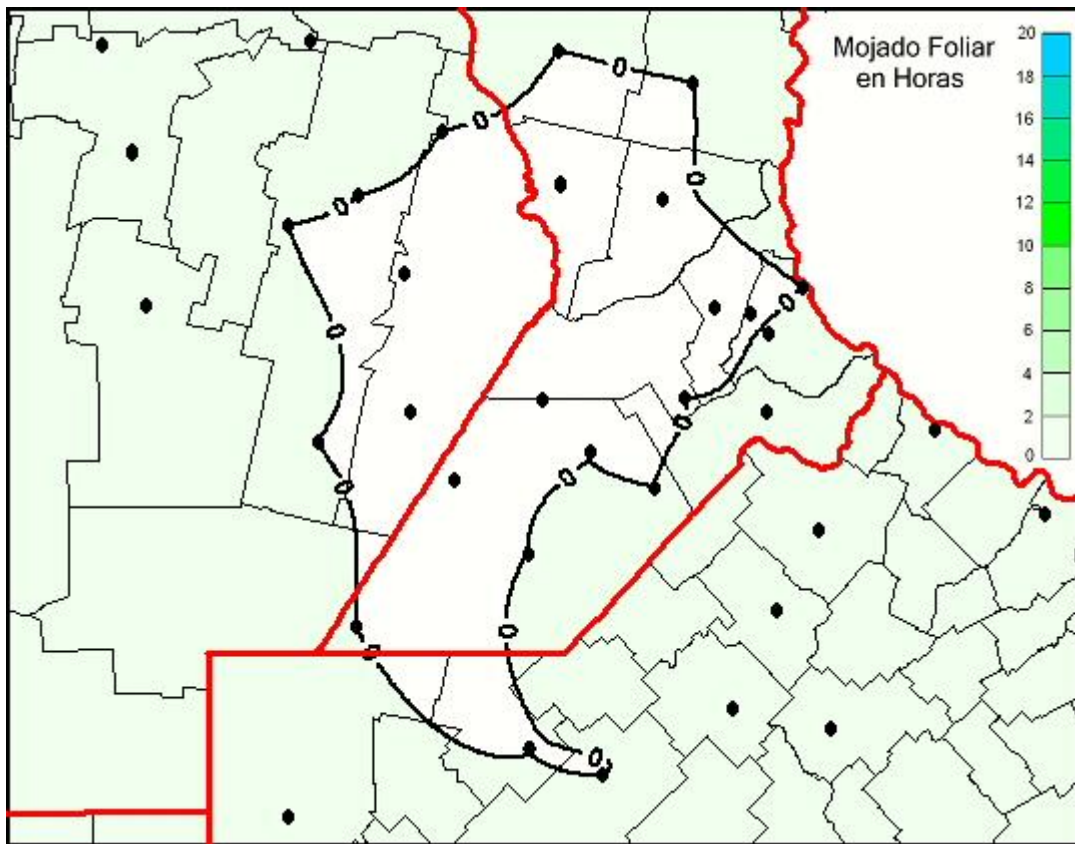

Humedad de Hoja

Mapa de humedad de hoja de las las últimas 24 horas.
(Desde las 8:00AM hasta las 8:00AM). Se actualiza a las 10:00hs.