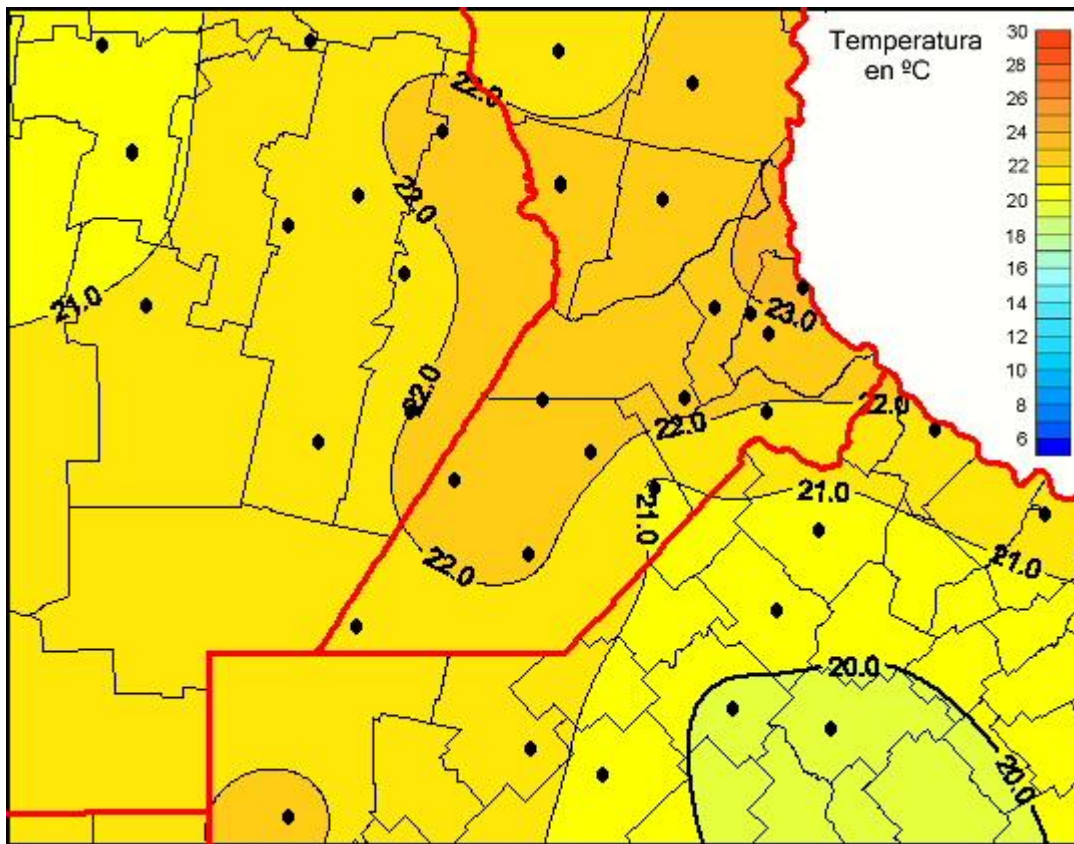

# Temperaturas Medias

Mapa de temperaturas medias de las las últimas 24 horas.  
(Desde las 8:00AM hasta las 8:00AM). Se actualiza a las 10:00hs.