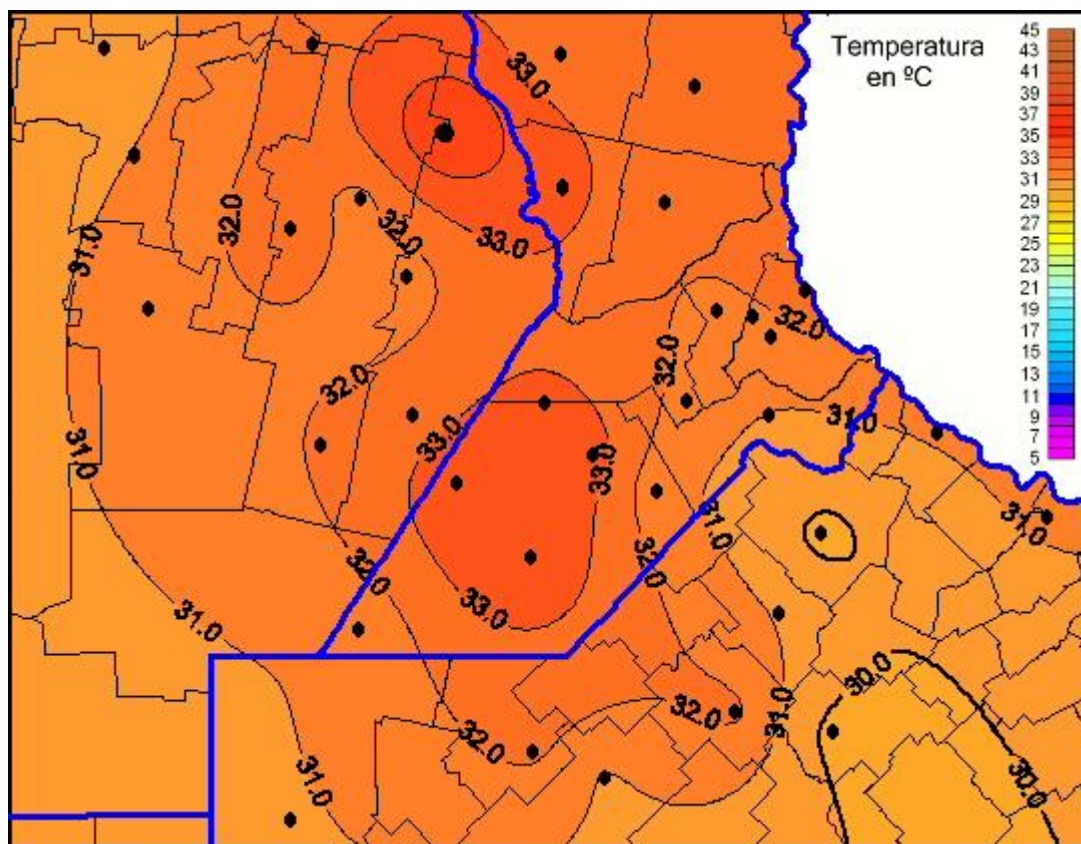

Temperaturas Máximas

Mapa de temperaturas máximas de las últimas 24 horas.
(Desde las 8:00AM hasta las 8:00AM). Se actualiza a las 10:00hs.