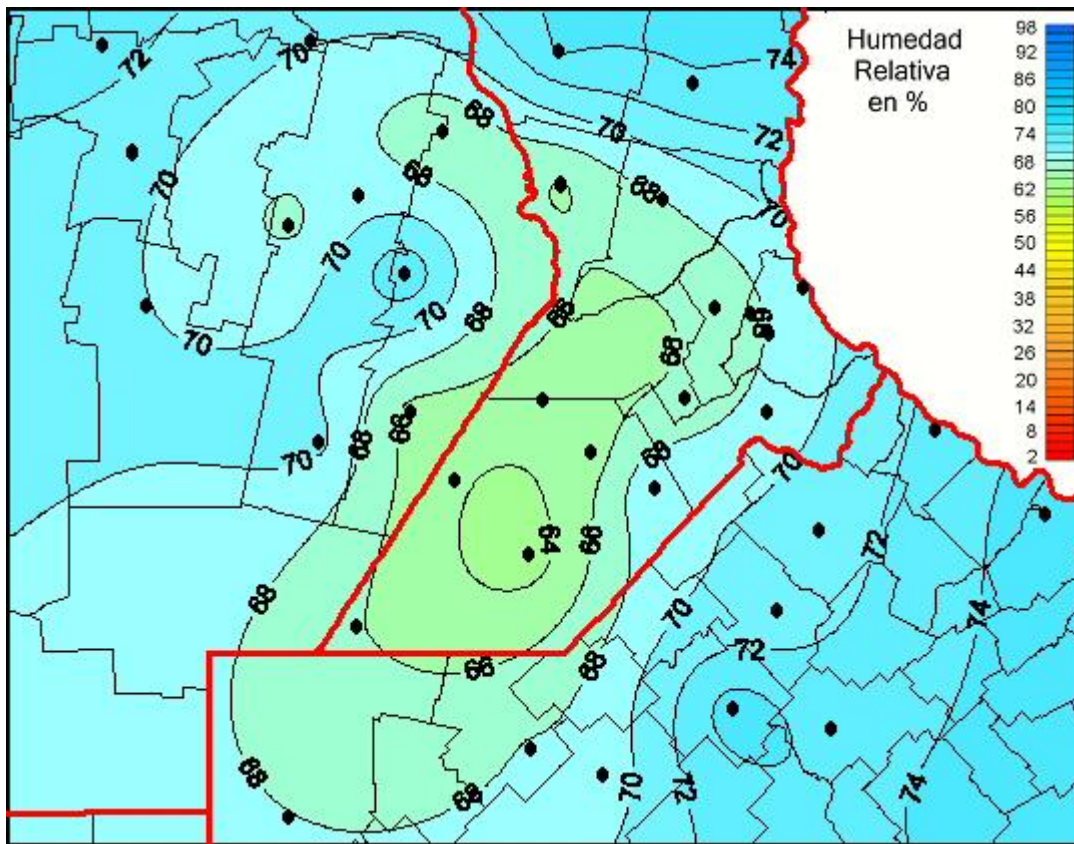

Humedad Relativa

Mapa de humedad relativa de las últimas 24 horas.
(Desde las 8:00AM hasta las 8:00AM). Se actualiza a las 10:00hs.