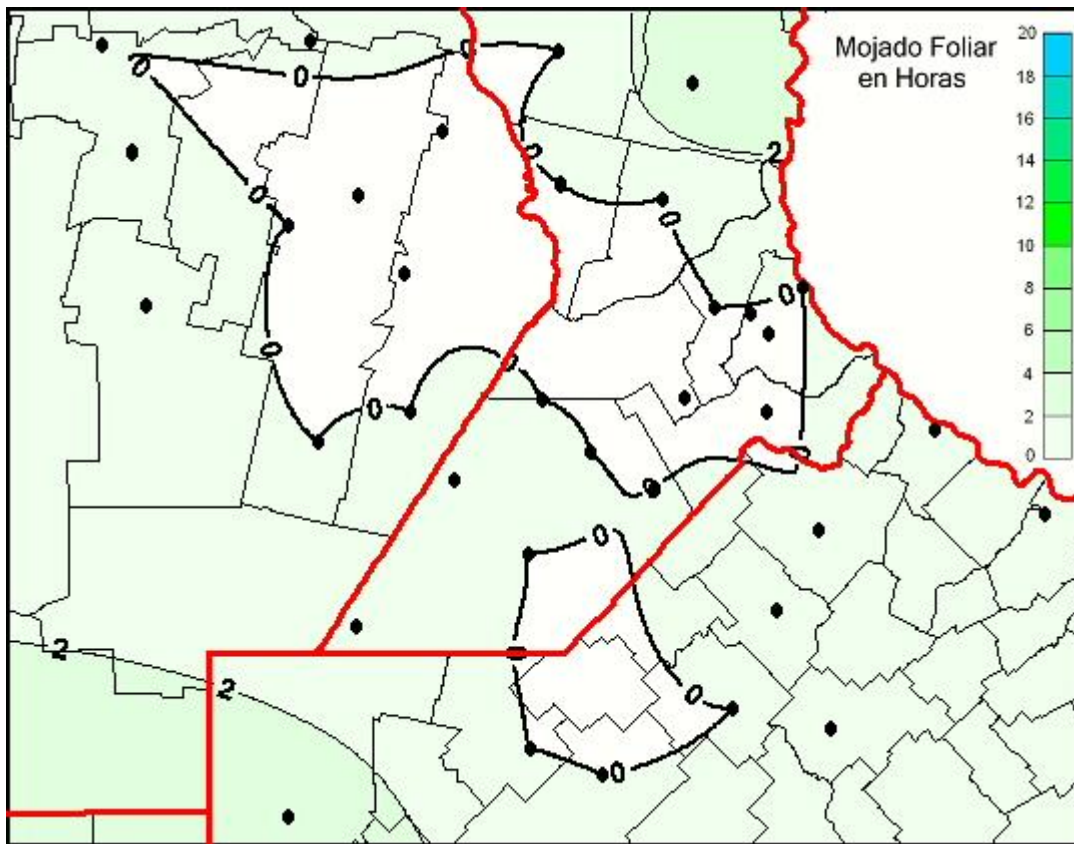

Humedad de Hoja

Mapa de humedad de hoja de las las últimas 24 horas.
(Desde las 8:00AM hasta las 8:00AM). Se actualiza a las 10:00hs.