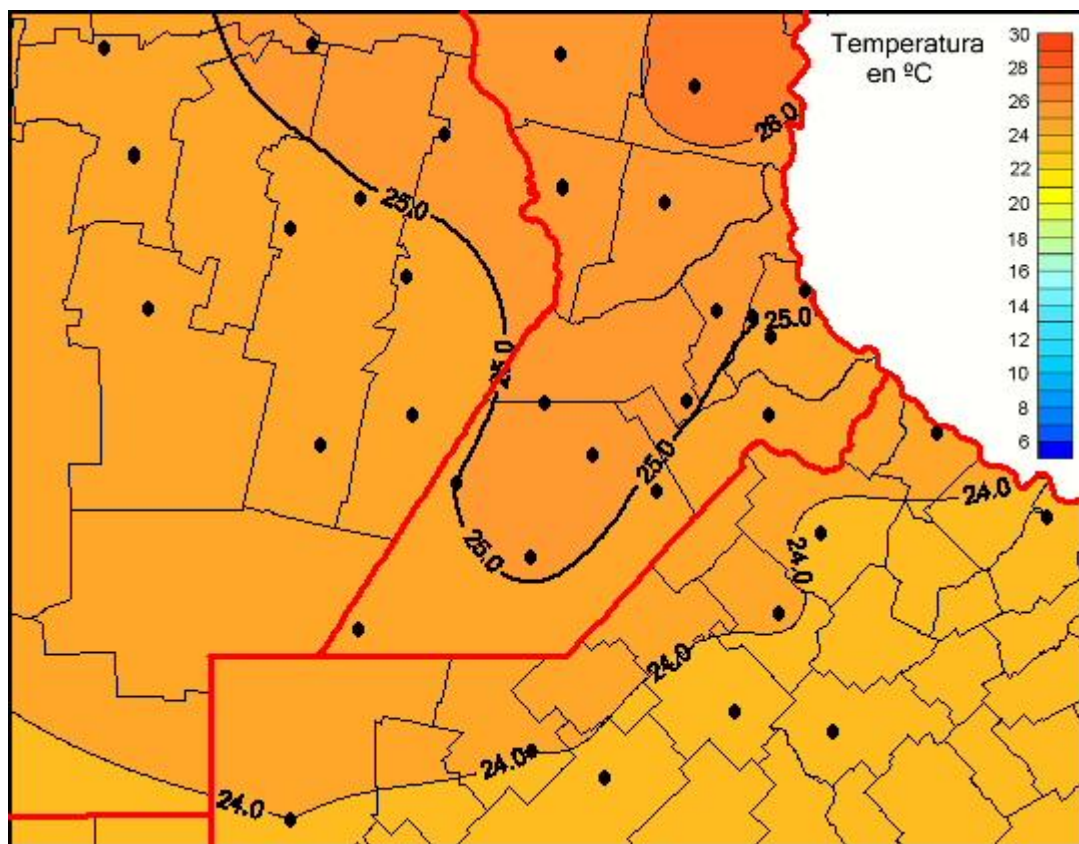

Temperaturas Medias

Mapa de temperaturas medias de las las últimas 72 horas.
(Desde las 8:00AM hasta las 8:00AM). Se actualiza a las 10:00hs.