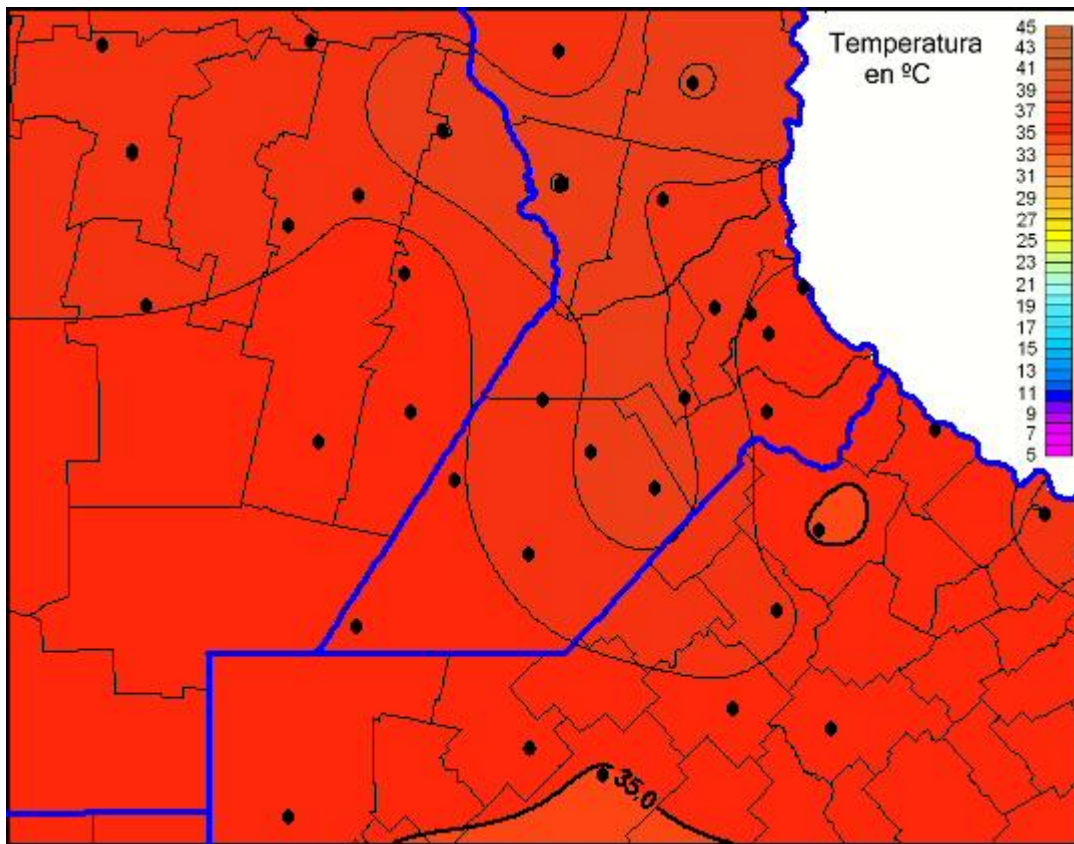

Temperaturas Máximas

Mapa de temperaturas máximas de las las últimas 72 horas.
(Desde las 8:00AM hasta las 8:00AM). Se actualiza a las 10:00hs.

BOLSA
DE COMERCIO
DE ROSARIO

 www.facebook.com/BCROficial

 twitter.com/bcrgrensa