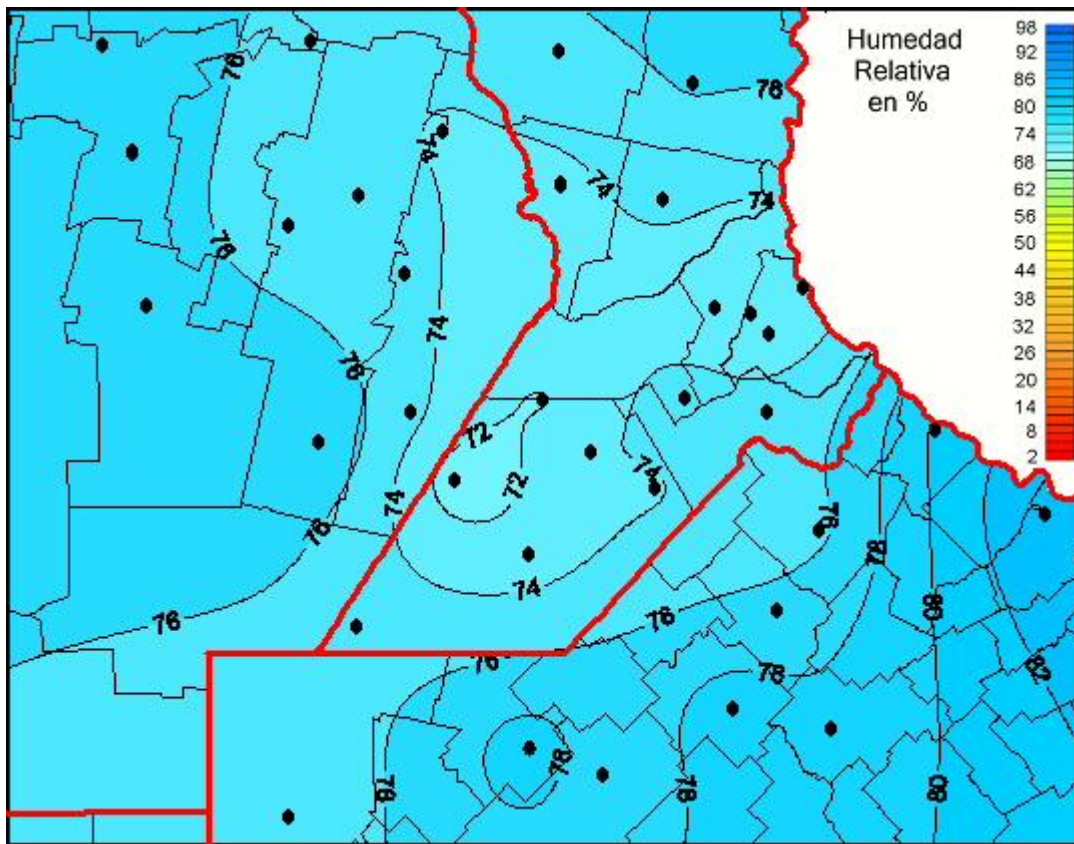

Humedad Relativa

Mapa de humedad relativa de las las últimas 72 horas.
(Desde las 8:00AM hasta las 8:00AM). Se actualiza a las 10:00hs.