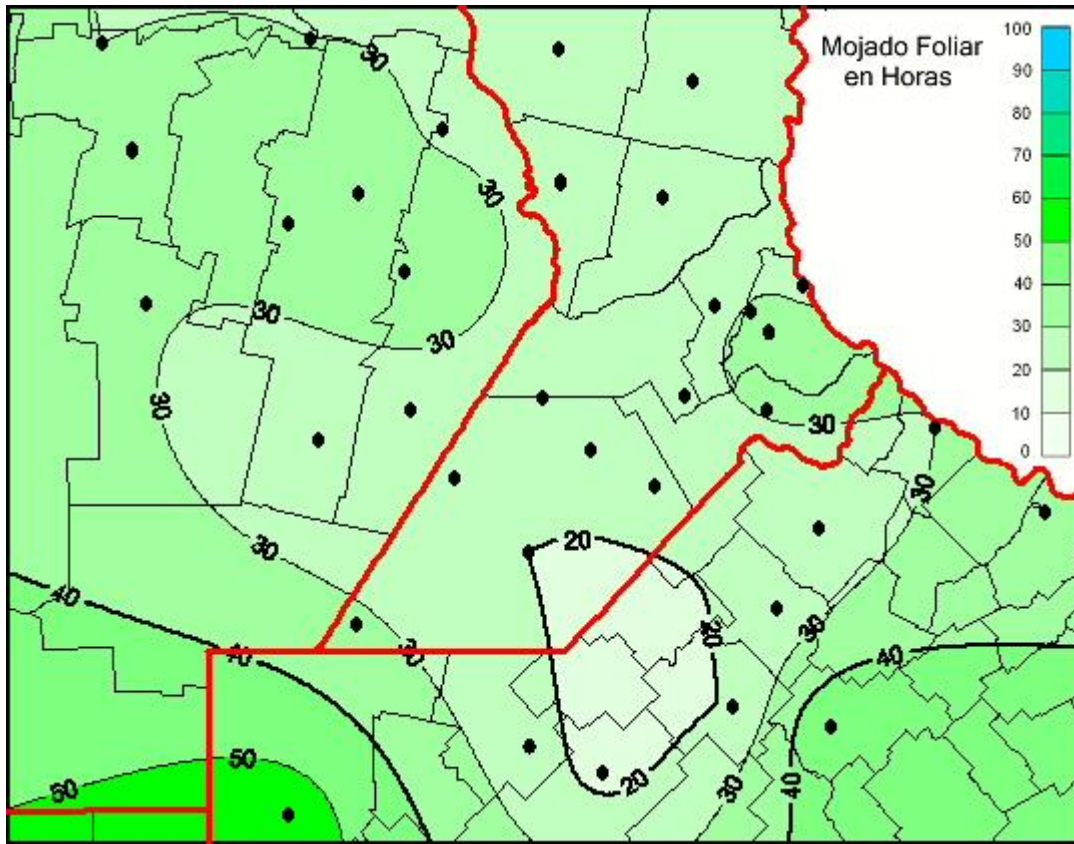

Humedad de Hoja

Mapa de humedad de hoja de las últimas 72 horas.
(Desde las 8:00AM hasta las 8:00AM). Se actualiza a las 10:00hs.