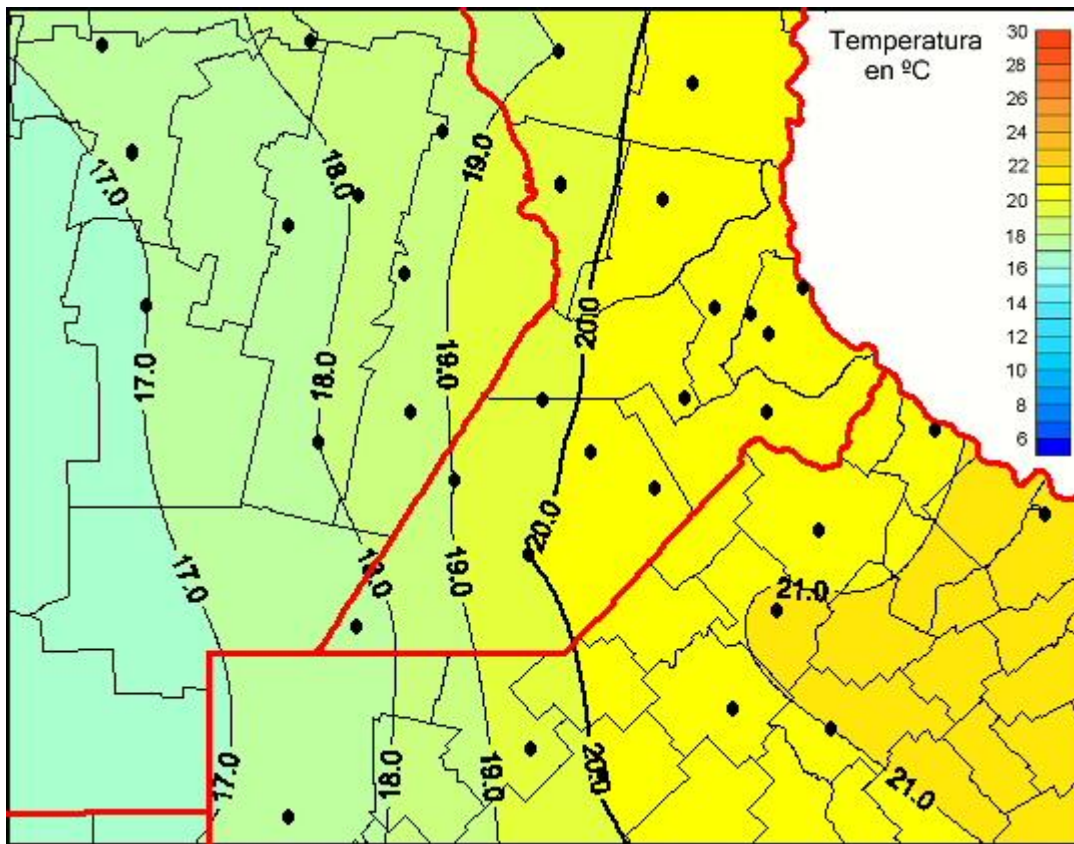

# Temperaturas Medias

Mapa de temperaturas medias de las las últimas 24 horas.  
(Desde las 8:00AM hasta las 8:00AM). Se actualiza a las 10:00hs.