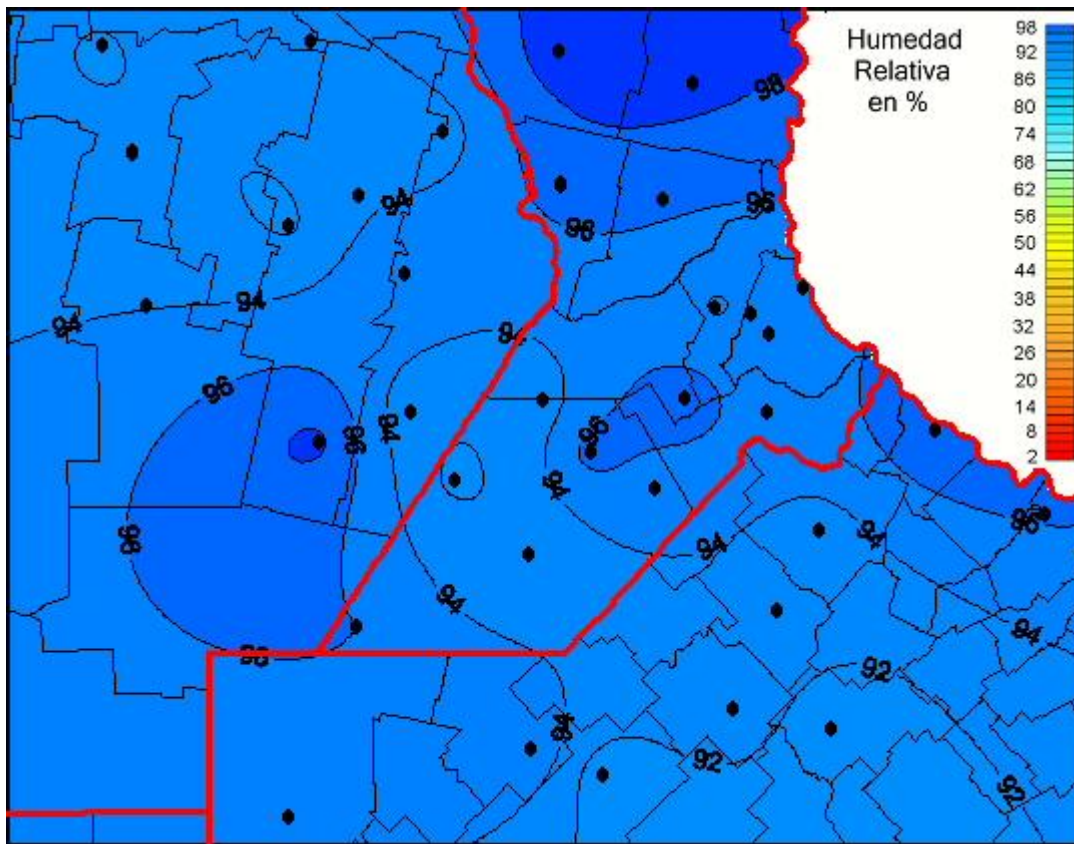

Humedad Relativa

Mapa de humedad relativa de las las últimas 24 horas.
(Desde las 8:00AM hasta las 8:00AM). Se actualiza a las 10:00hs.