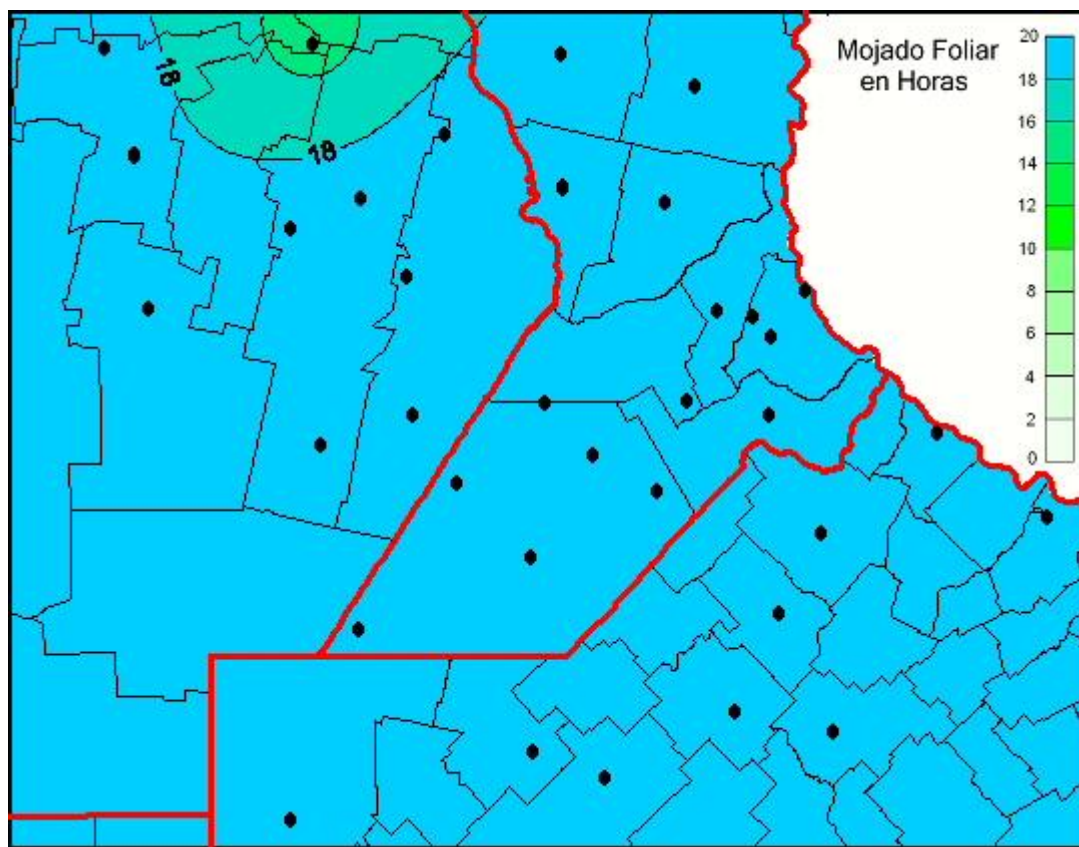

## Humedad de Hoja

Mapa de humedad de hoja de las últimas 24 horas.  
(Desde las 8:00AM hasta las 8:00AM). Se actualiza a las 10:00hs.