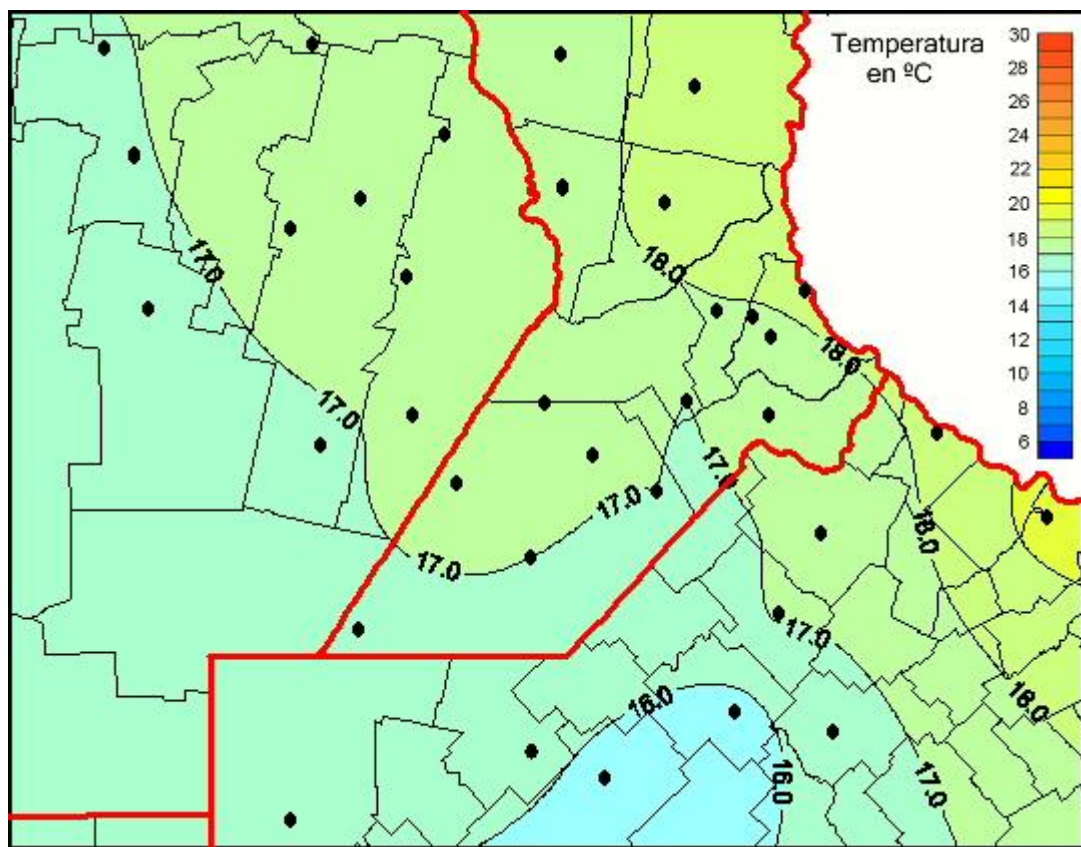

## Temperaturas Medias

Mapa de temperaturas medias de las últimas 24 horas.  
(Desde las 8:00AM hasta las 8:00AM). Se actualiza a las 10:00hs.