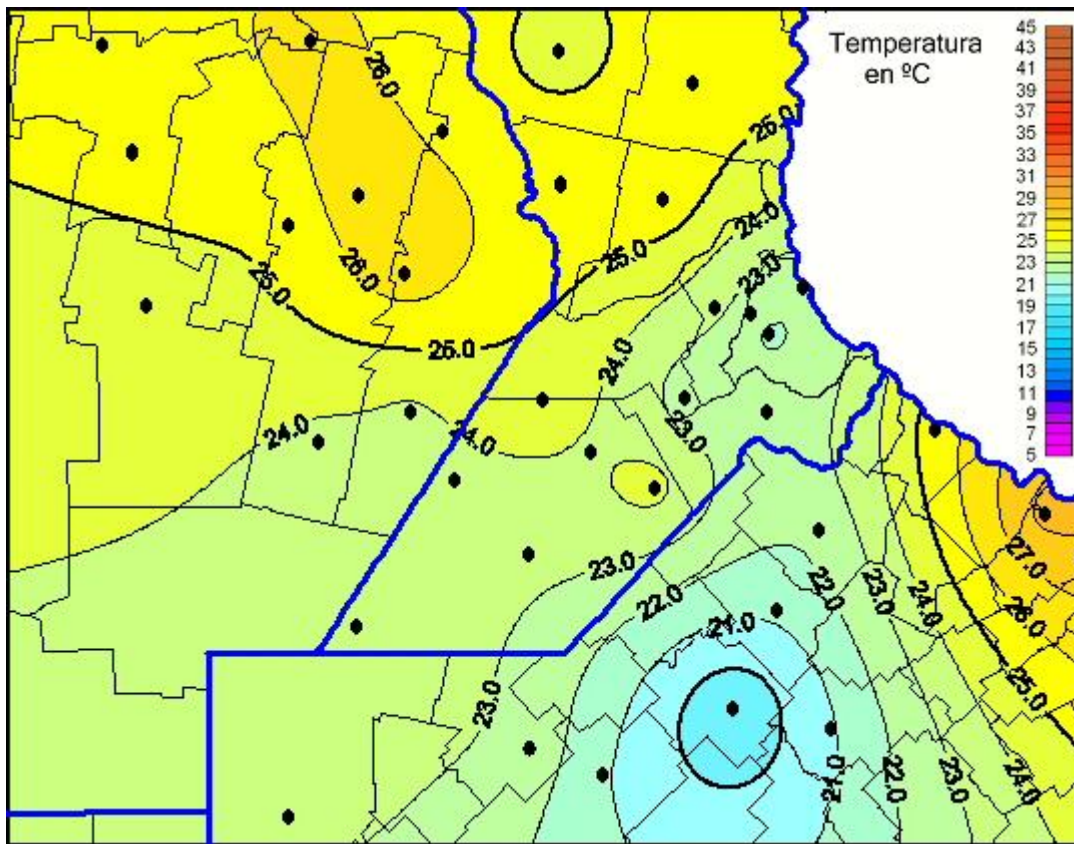

# Temperaturas Máximas

Mapa de temperaturas máximas de las últimas 24 horas.  
(Desde las 8:00AM hasta las 8:00AM). Se actualiza a las 10:00hs.