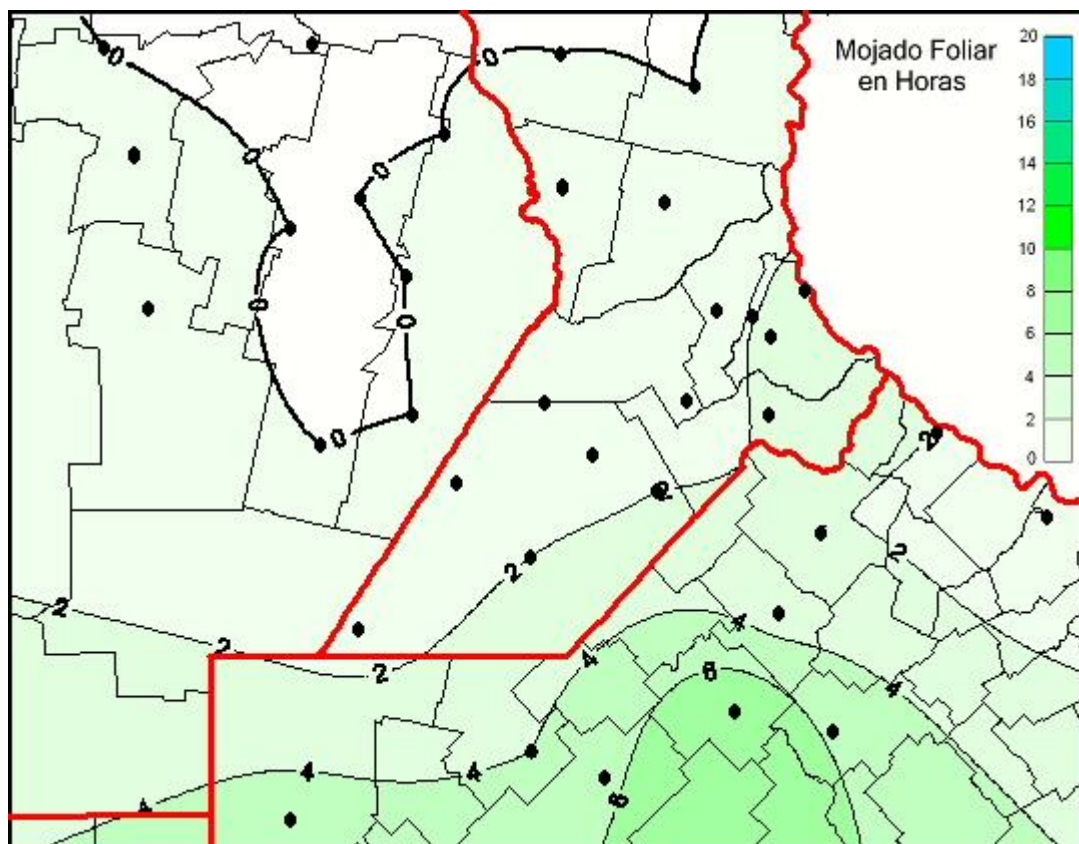

Humedad de Hoja

Mapa de humedad de hoja de las las últimas 24 horas.
(Desde las 8:00AM hasta las 8:00AM). Se actualiza a las 10:00hs.