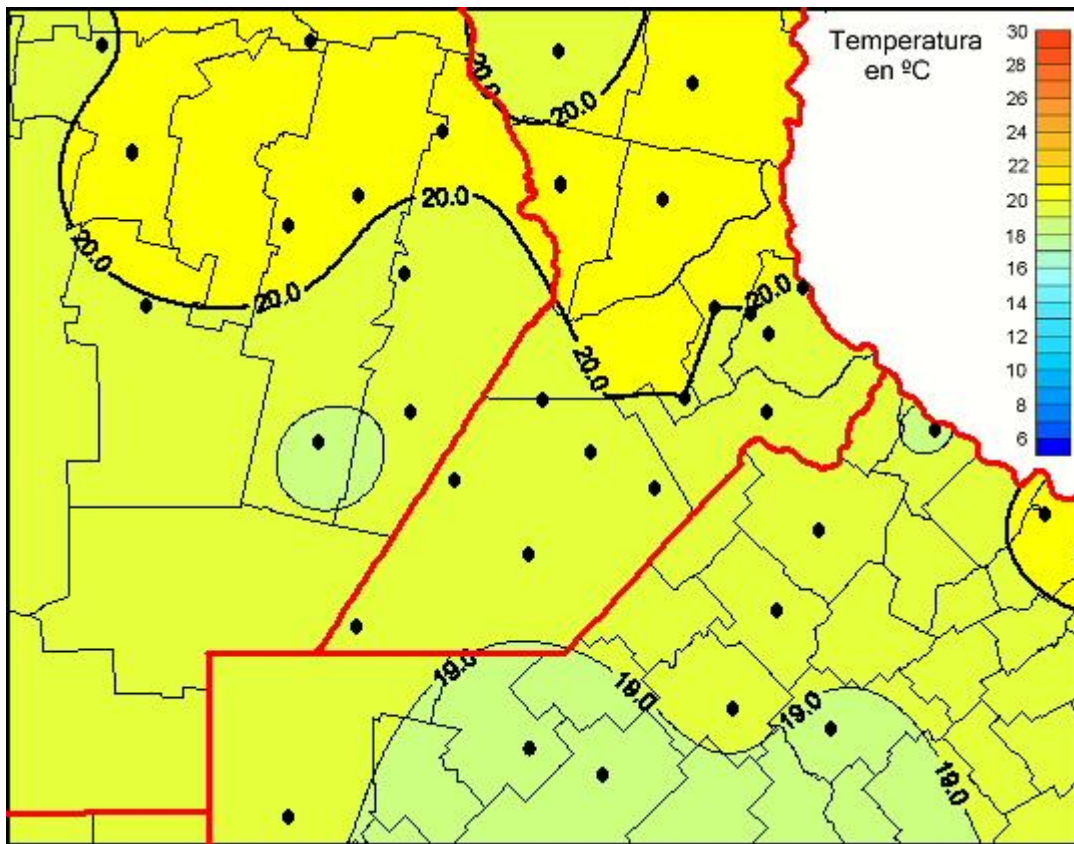

Temperaturas Medias

Mapa de temperaturas medias de las las últimas 24 horas.
(Desde las 8:00AM hasta las 8:00AM). Se actualiza a las 10:00hs.