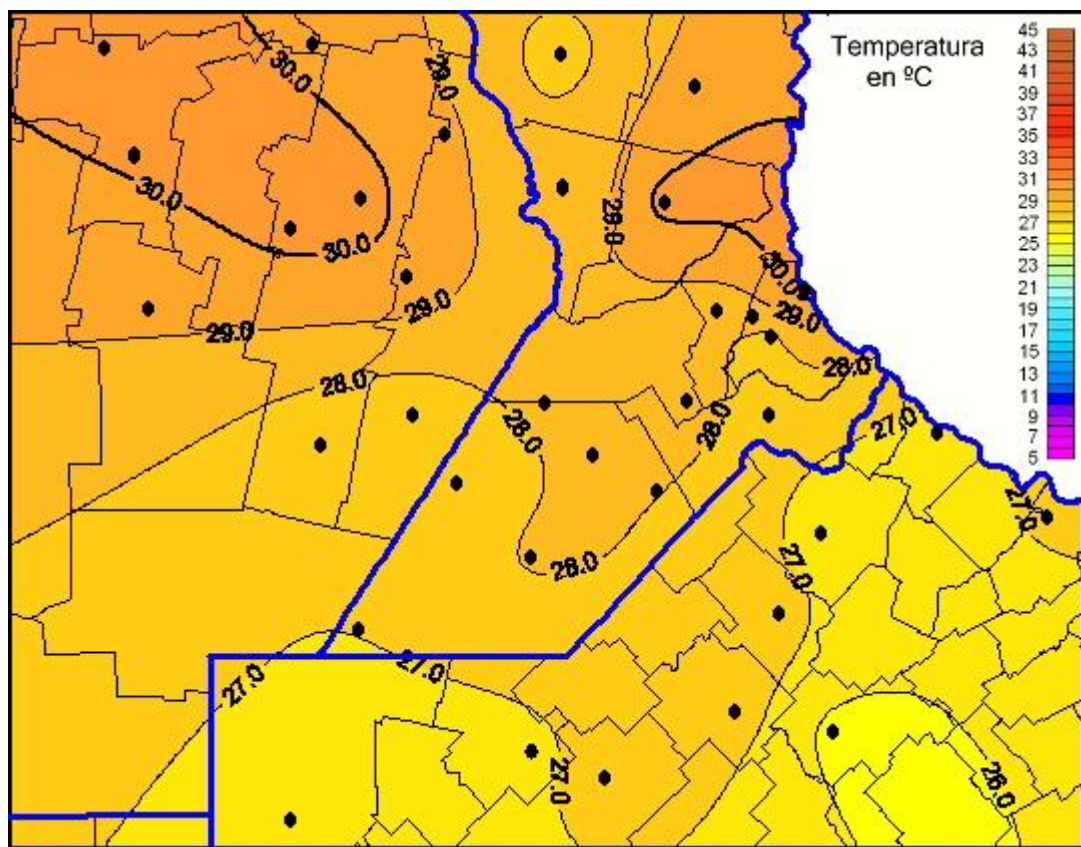

## Temperaturas Máximas

Mapa de temperaturas máximas de las últimas 24 horas.  
(Desde las 8:00AM hasta las 8:00AM). Se actualiza a las 10:00hs.