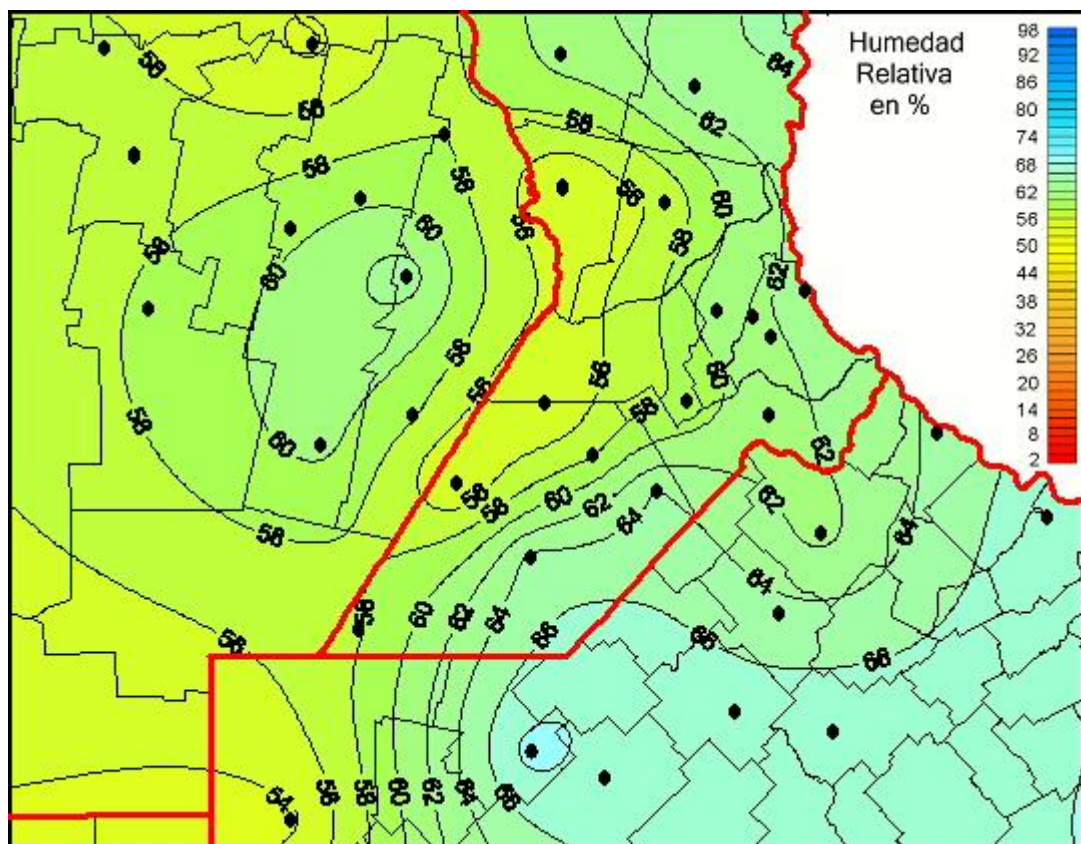

# Humedad Relativa

Mapa de humedad relativa de las las últimas 24 horas.  
(Desde las 8:00AM hasta las 8:00AM). Se actualiza a las 10:00hs.