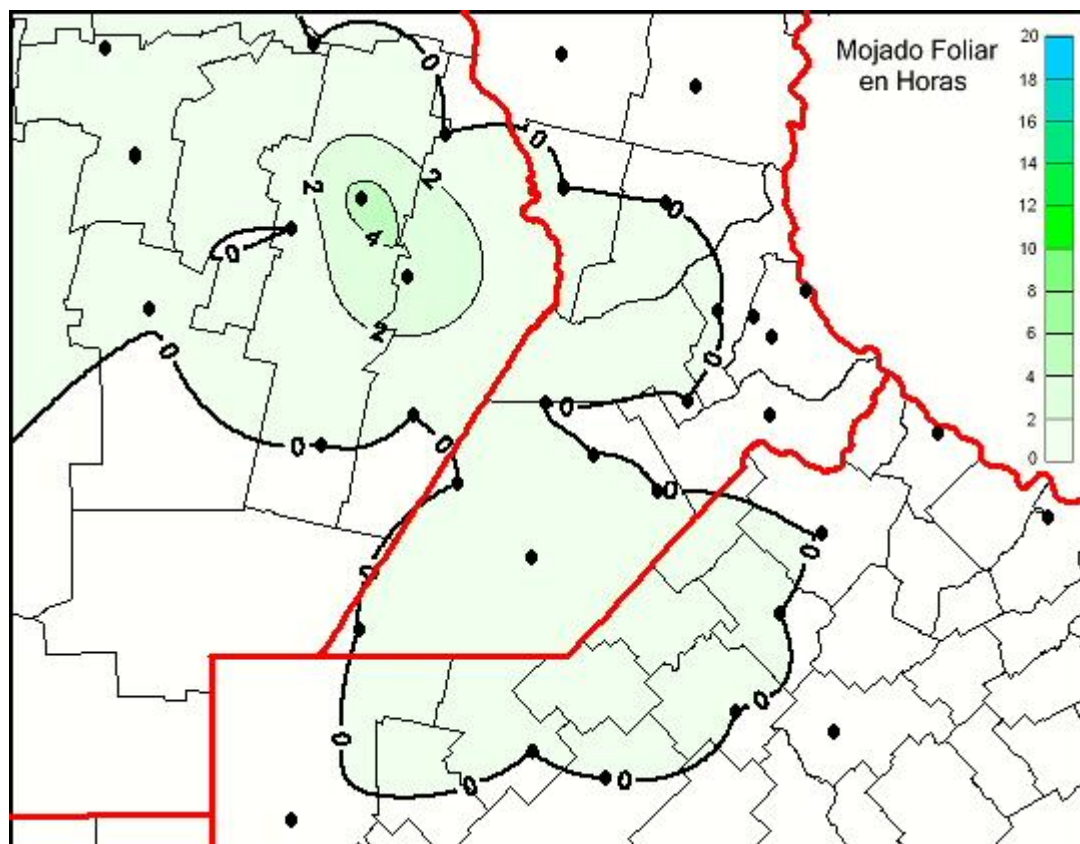

# Humedad de Hoja

Mapa de humedad de hoja de las las últimas 24 horas.  
(Desde las 8:00AM hasta las 8:00AM). Se actualiza a las 10:00hs.