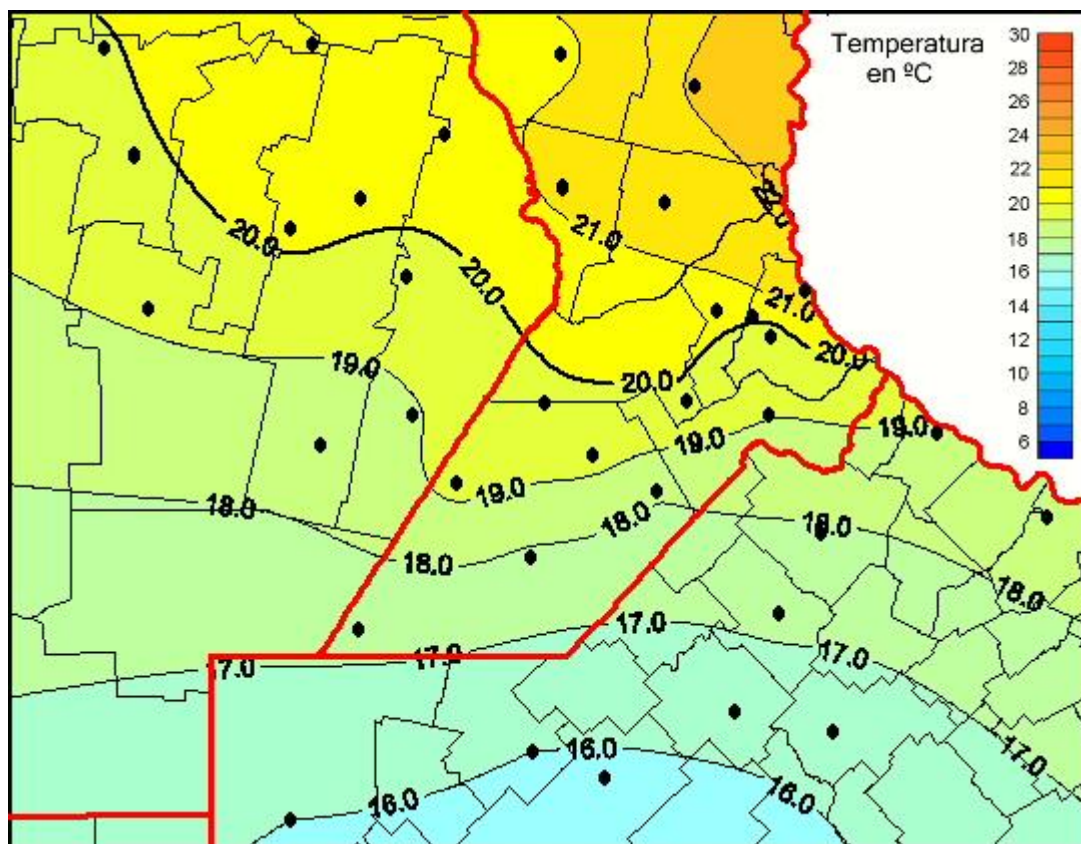

## Temperaturas Medias

Mapa de temperaturas medias de las las últimas 24 horas.  
(Desde las 8:00AM hasta las 8:00AM). Se actualiza a las 10:00hs.