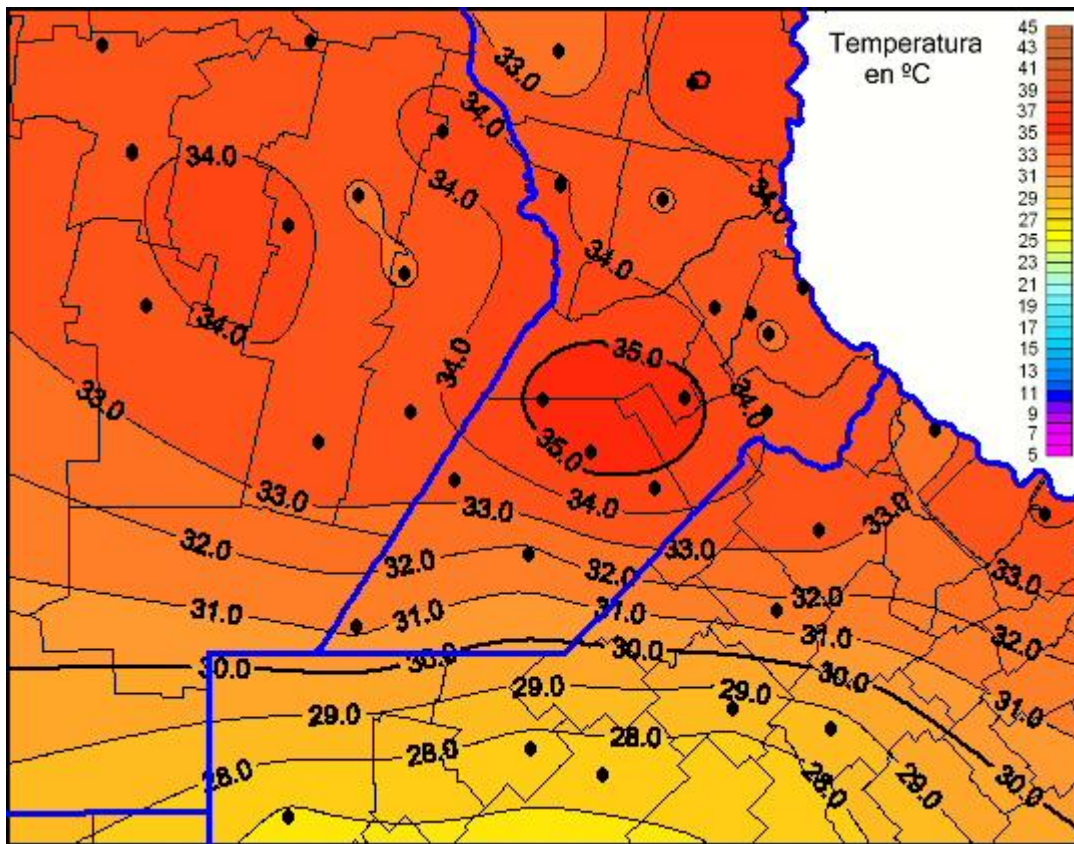

Temperaturas Máximas

Mapa de temperaturas máximas de las últimas 24 horas.
(Desde las 8:00AM hasta las 8:00AM). Se actualiza a las 10:00hs.