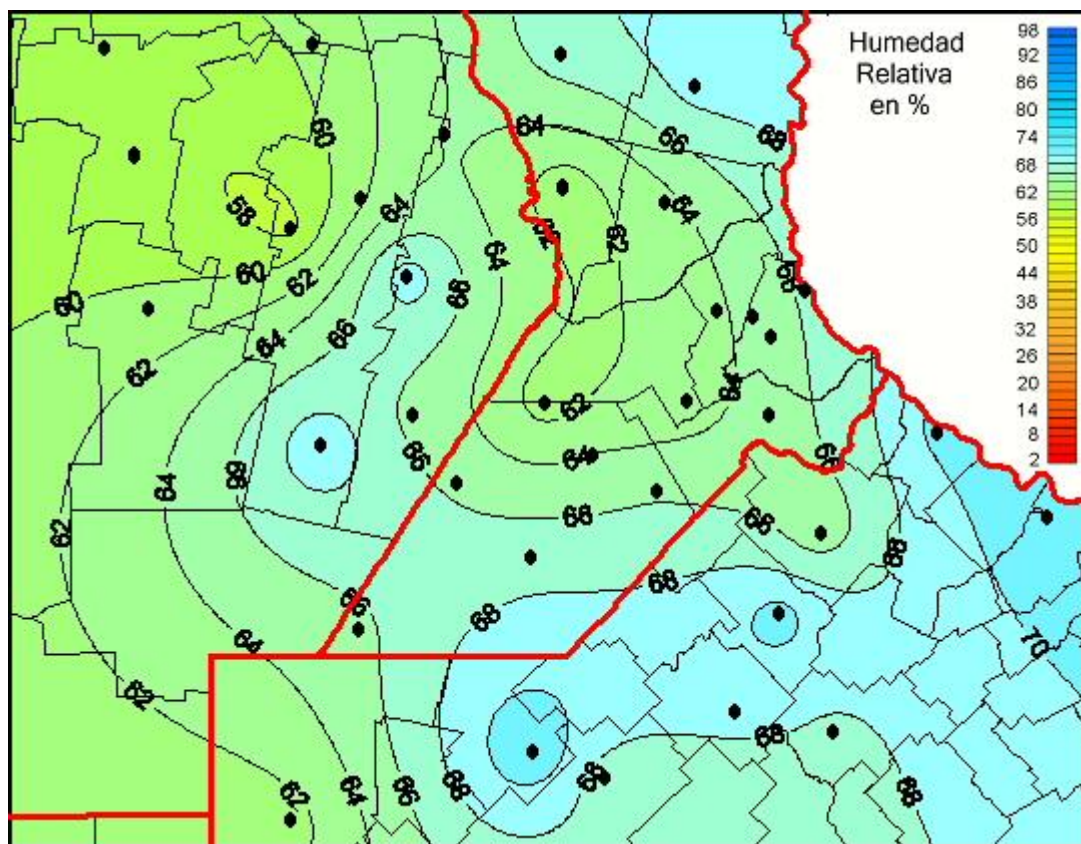

Humedad Relativa

Mapa de humedad relativa de las las últimas 24 horas.
(Desde las 8:00AM hasta las 8:00AM). Se actualiza a las 10:00hs.