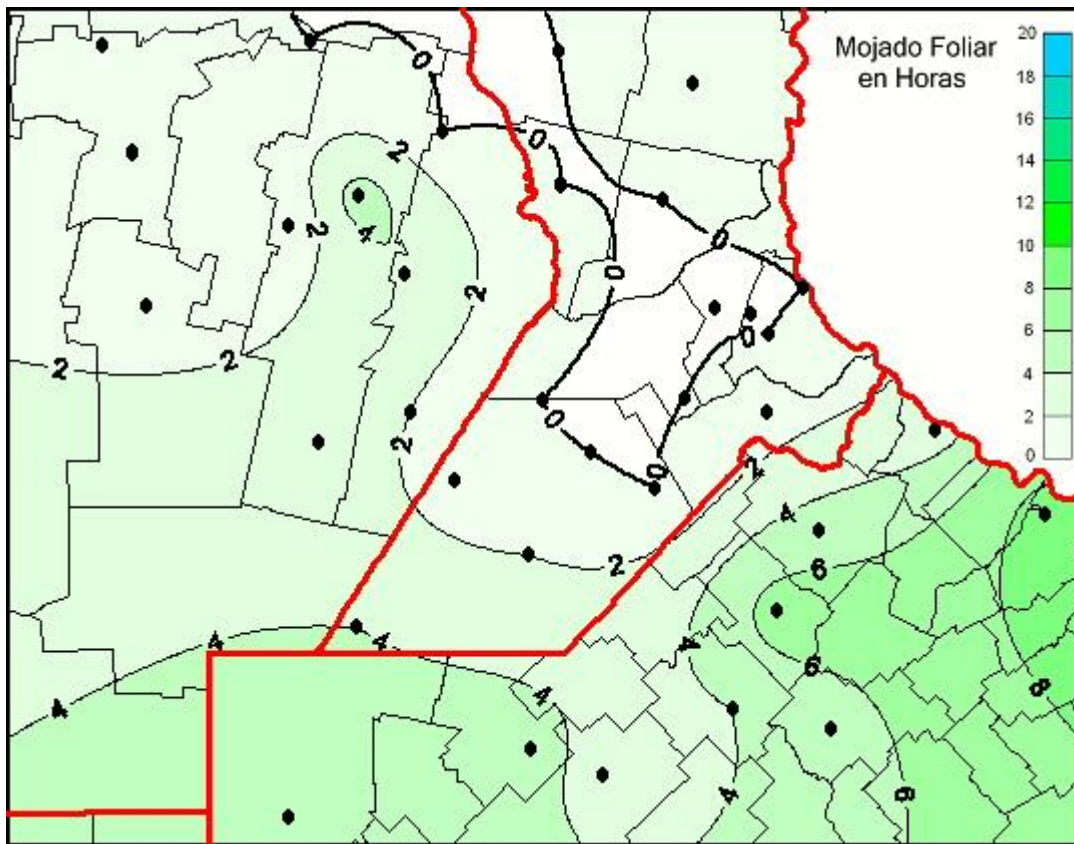

Humedad de Hoja

Mapa de humedad de hoja de las las últimas 24 horas.
(Desde las 8:00AM hasta las 8:00AM). Se actualiza a las 10:00hs.