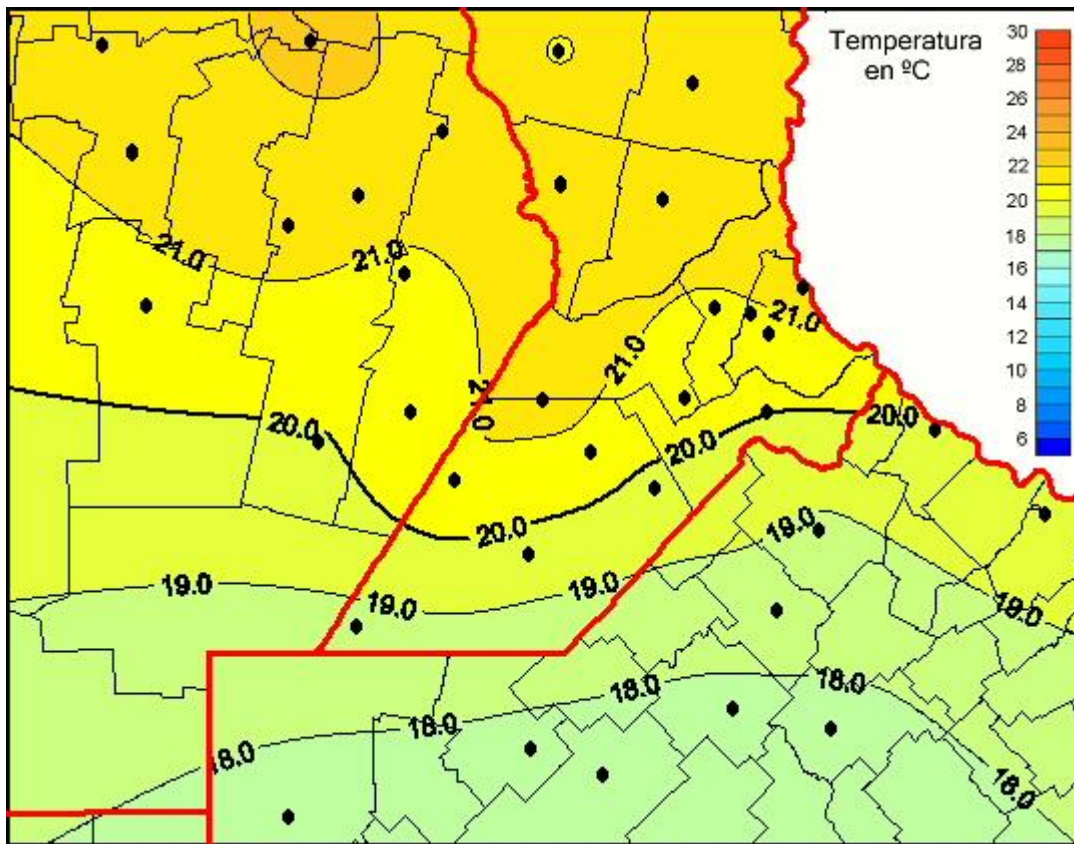

Temperaturas Medias

Mapa de temperaturas medias de las últimas 96 horas.
(Desde las 8:00AM hasta las 8:00AM). Se actualiza a las 10:00hs.