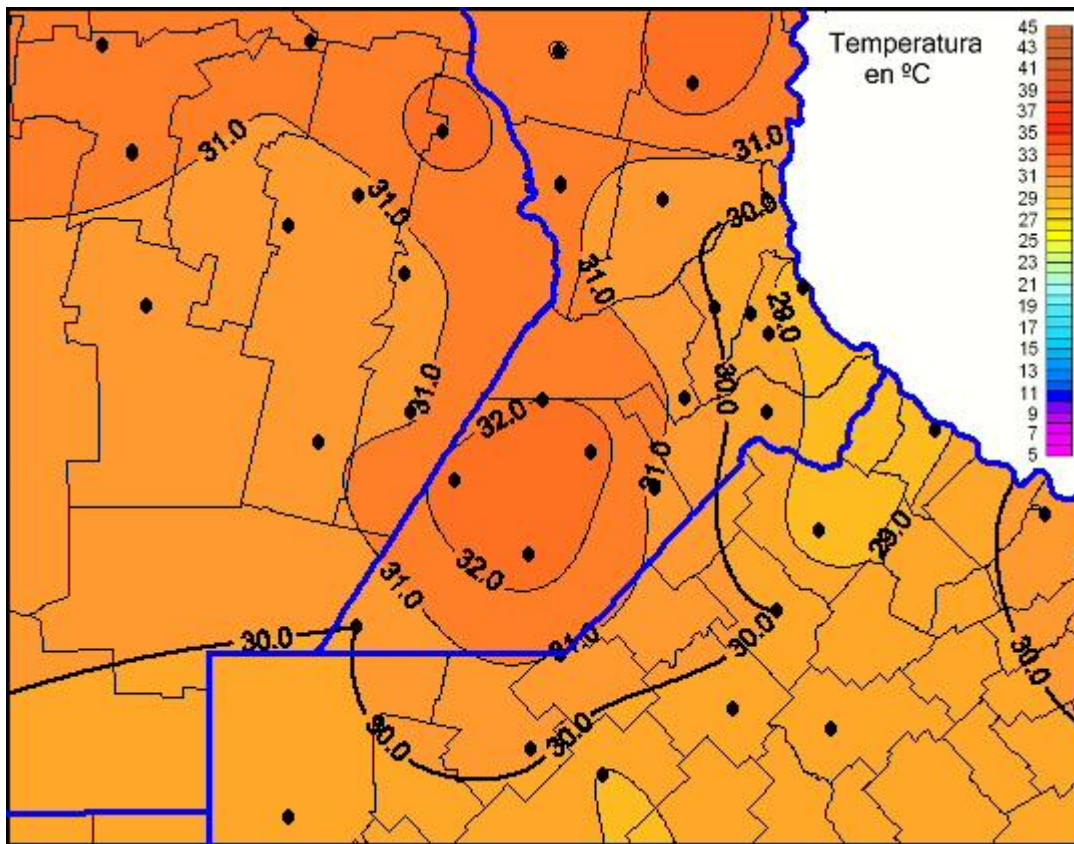

# Temperaturas Máximas

Mapa de temperaturas máximas de las últimas 96 horas.  
(Desde las 8:00AM hasta las 8:00AM). Se actualiza a las 10:00hs.