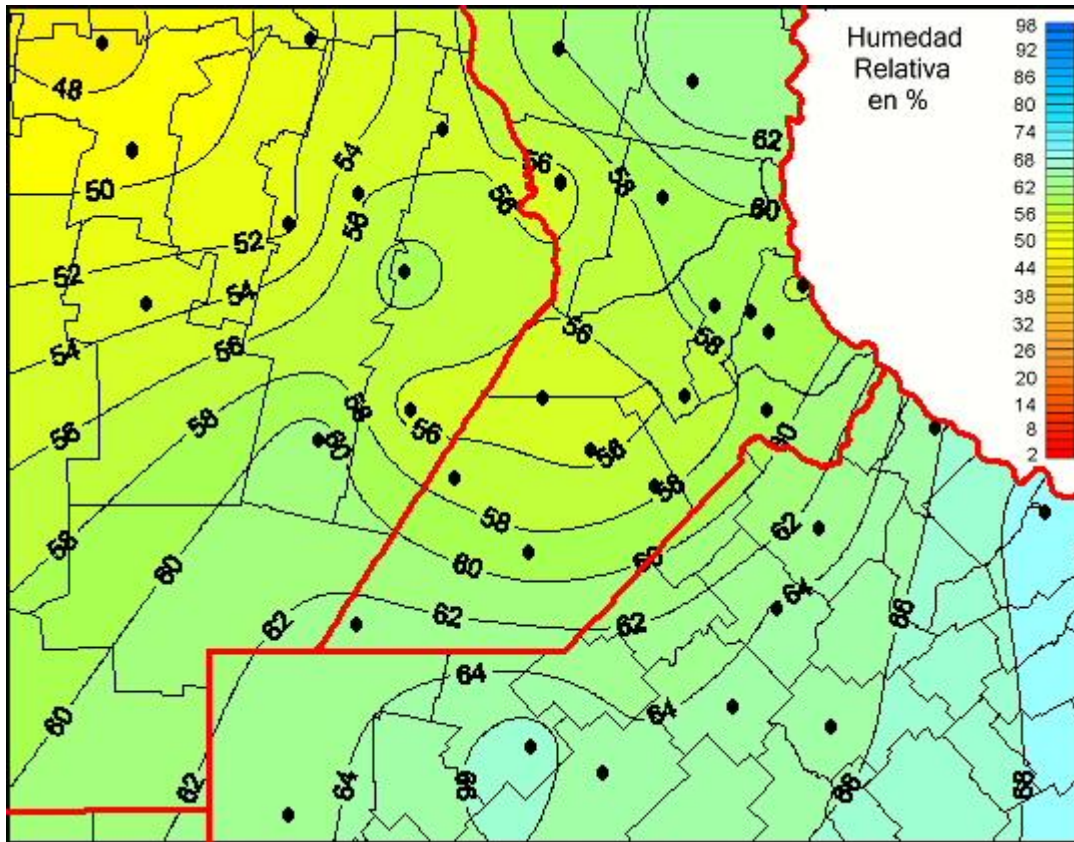

# Humedad Relativa

Mapa de humedad relativa de las las últimas 96 horas.  
(Desde las 8:00AM hasta las 8:00AM). Se actualiza a las 10:00hs.