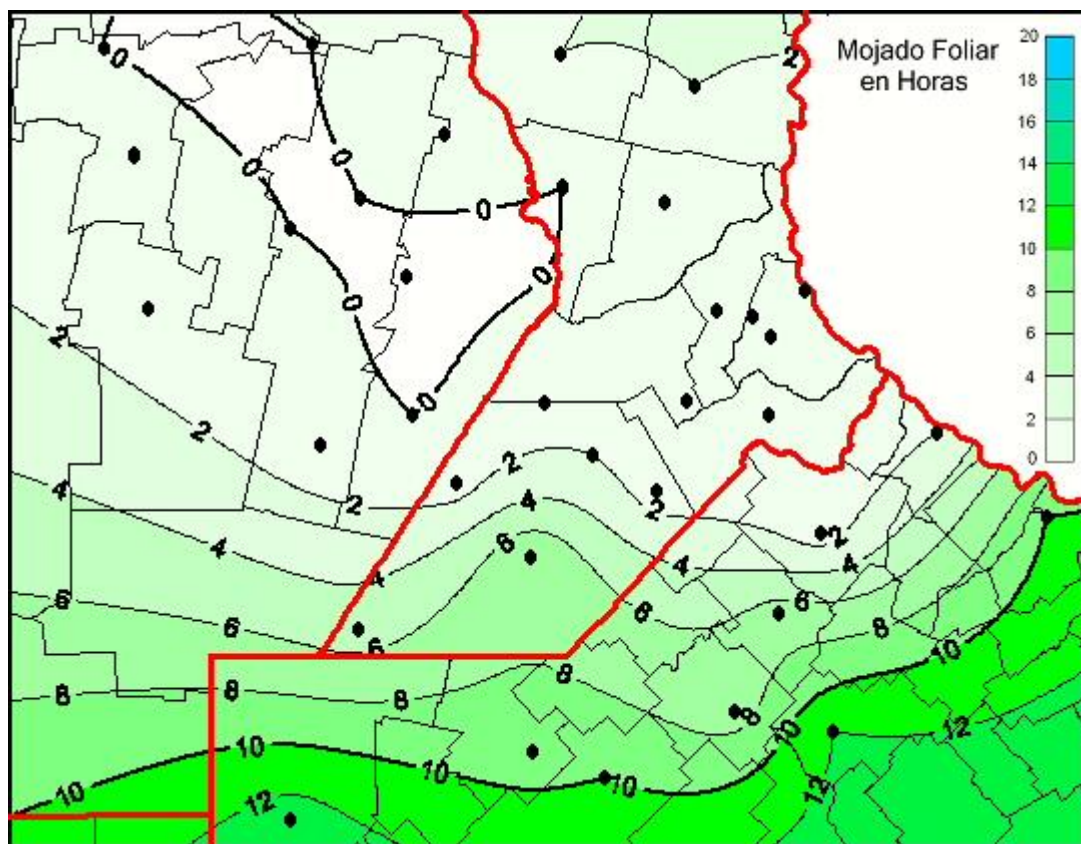

Humedad de Hoja

Mapa de humedad de hoja de las las últimas 96 horas.
(Desde las 8:00AM hasta las 8:00AM). Se actualiza a las 10:00hs.