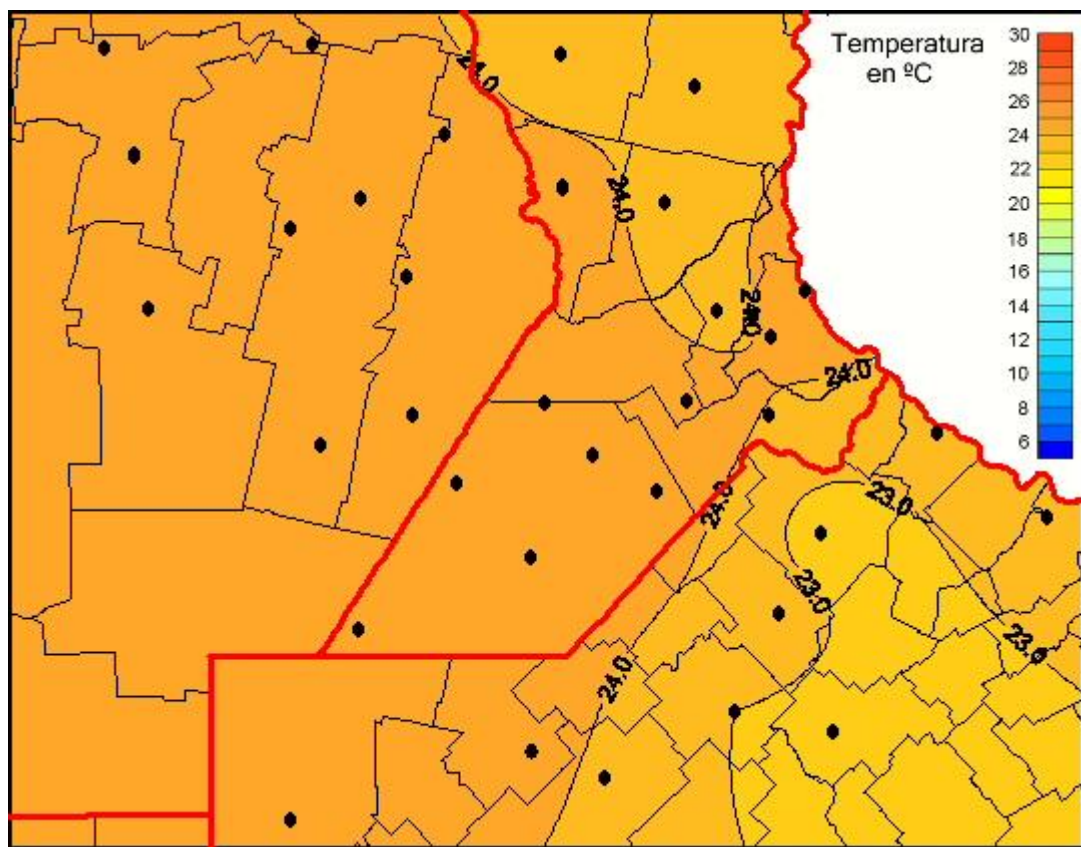

## Temperaturas Medias

Mapa de temperaturas medias de las las últimas 24 horas.  
(Desde las 8:00AM hasta las 8:00AM). Se actualiza a las 10:00hs.