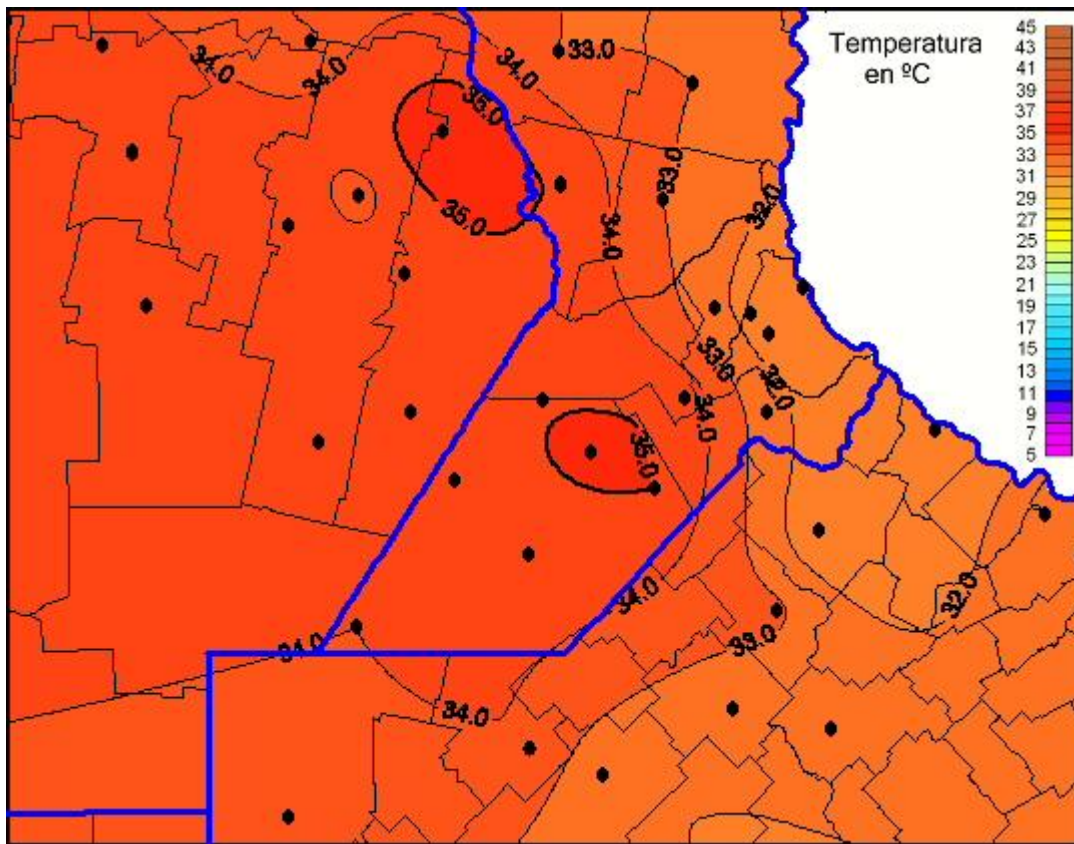

Temperaturas Máximas

Mapa de temperaturas máximas de las últimas 24 horas.
(Desde las 8:00AM hasta las 8:00AM). Se actualiza a las 10:00hs.