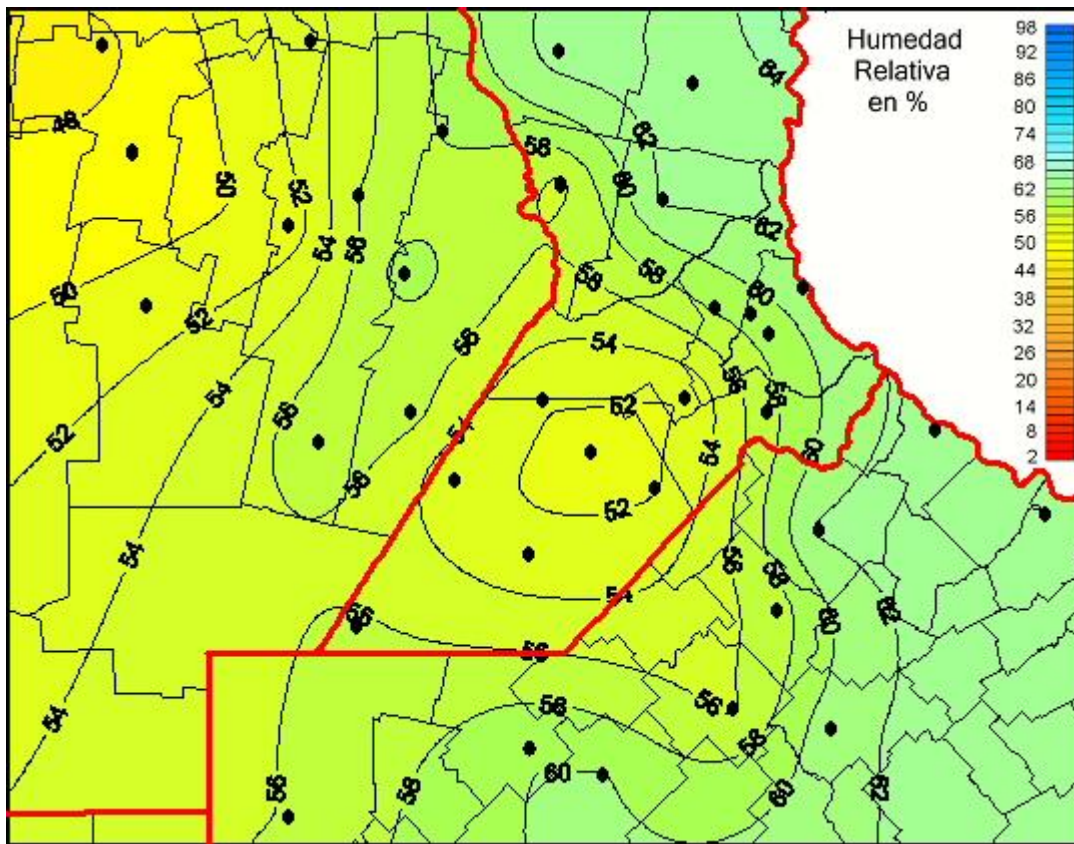

# Humedad Relativa

Mapa de humedad relativa de las las últimas 24 horas.  
(Desde las 8:00AM hasta las 8:00AM). Se actualiza a las 10:00hs.