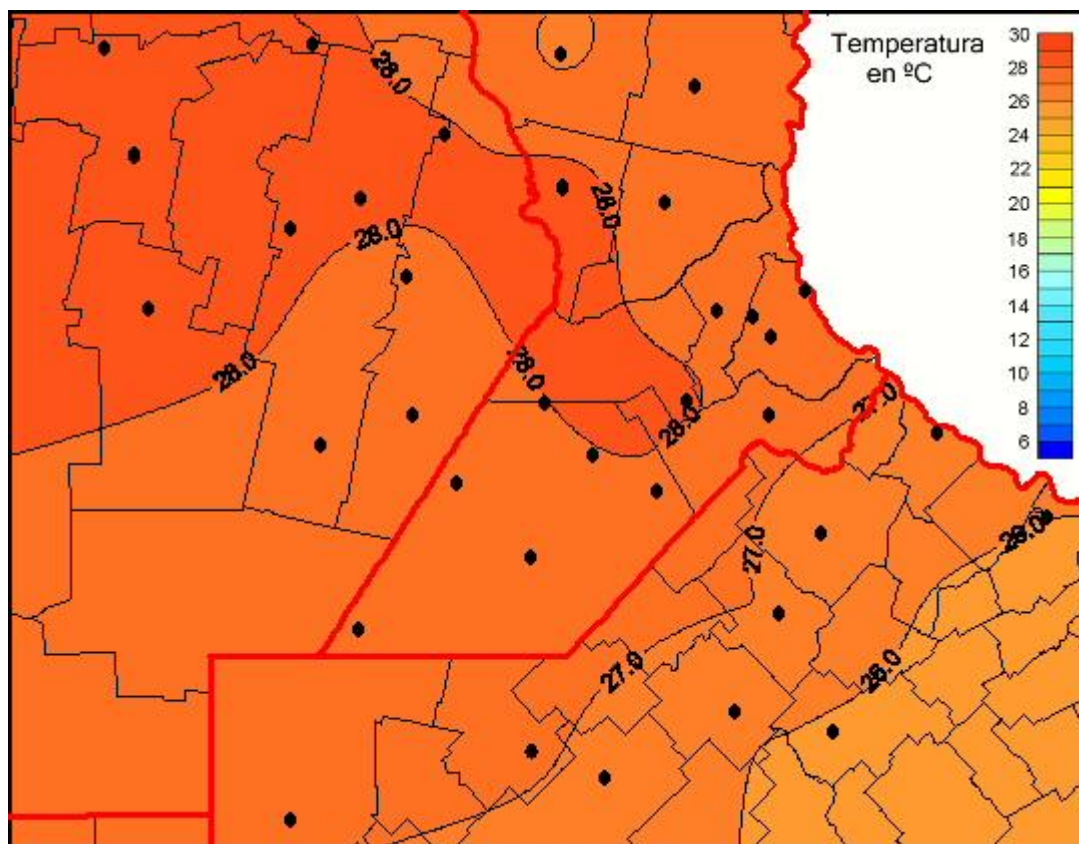

Temperaturas Medias

Mapa de temperaturas medias de las las últimas 24 horas.
(Desde las 8:00AM hasta las 8:00AM). Se actualiza a las 10:00hs.

BOLSA
DE COMERCIO
DE ROSARIO

www.facebook.com/BCROficial

twitter.com/bcrgrensa